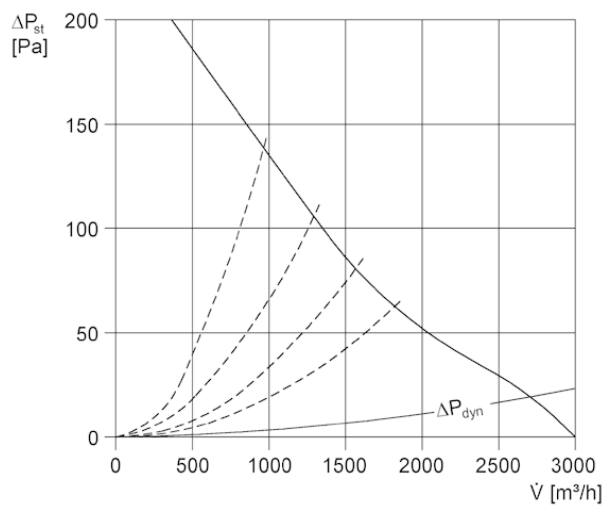

EZD40-4A

Kratka informacija

Krovni ventilatori EZD, DZD s motorima A

Broj artikla

0087.0409

Tehnički podaci

Volumen zraka	3.200 m ³ /h
Brzina	1.425 1/min
Apsorpcija struje	220 W
I _{Maks.}	1 A
Vrsta zaštite	IP 55
Moguća promjena pola	–
Mjesto ugradnje	Krov
Položaj za ugradnju	okomito
Materijal	Čelični lim, pocinčani
Težina	23
Jedinica za pakiranje	1 kom

Razina jačine zvuka u opsegu buke

	63 Hz	125 Hz	250 Hz	500 Hz	1 kHz	2 kHz	4 kHz	8 kHz	Ukupno
L _{WA5, visoko} (dB(A))	–	–	–	–	–	–	–	–	82

L_{WA5} = razina jačine zvuka slobodnog usisa u dB

EZD40-4A

Krivulja

Crtež s veličinama [mm]