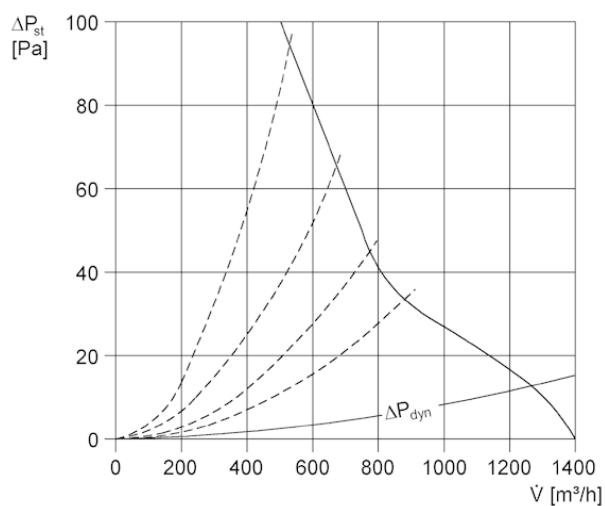

EZD 30/4 B

Asortiman	C
GTIN (EAN)	4012799872047

Razina jačine zvuka u opsegu buke

	63 Hz	125 Hz	250 Hz	500 Hz	1 kHz	2 kHz	4 kHz	8 kHz	Ukupno
L_{WA7, S5} (dB(A))	43	59	62	67	69	68	63	54	71

L_{WA7} = razina jačine zvuka kućišta i slobodnog usisa u dB

Krivulja