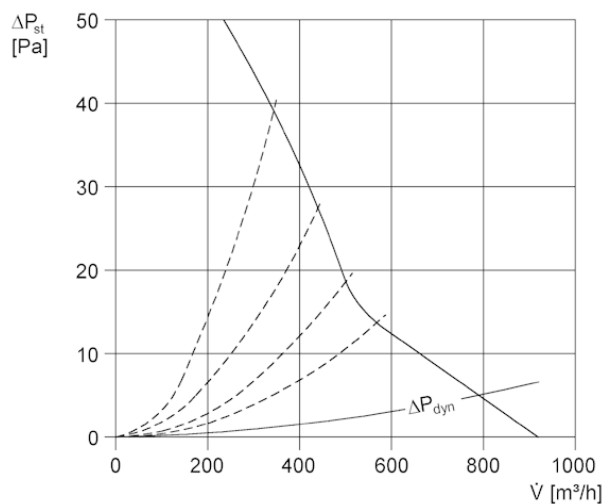

EZD 30/6 B

Asortiman	C
GTIN (EAN)	4012799872030

Razina jačine zvuka u opsegu buke

	63 Hz	125 Hz	250 Hz	500 Hz	1 kHz	2 kHz	4 kHz	8 kHz	Ukupno
L_{WA7, S5} (dB(A))	46	45	53	58	58	57	50	38	60

L_{WA7} = razina jačine zvuka kućišta i slobodnog usisa u dB

Krivulja