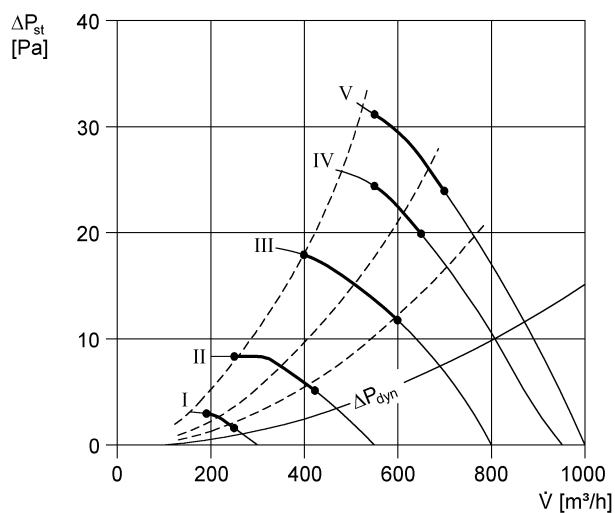

EZQ 25/4 D

Krivulja

Crtež s veličinama [mm]