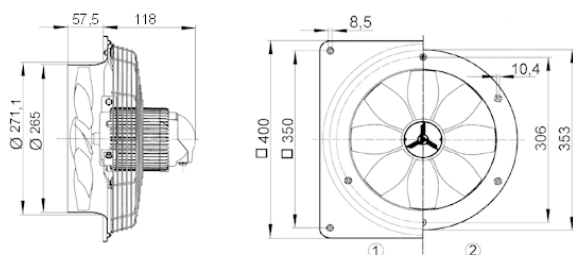

- ① Čelična zidna ploča = model EZQ/DZQ
- ② Čelični zidni prsten = model EZS/DZS