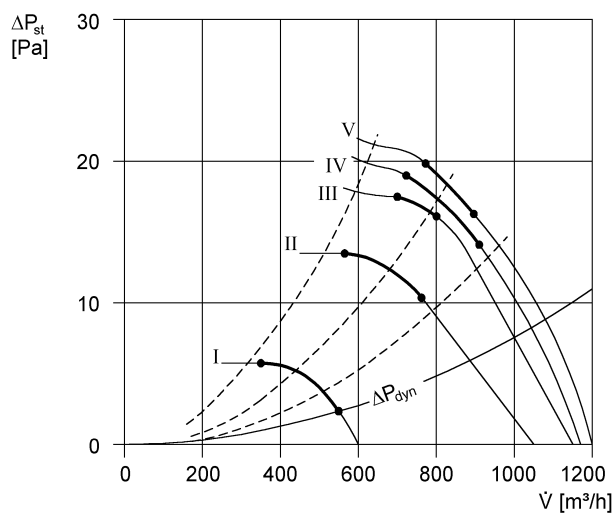

EZQ 30/6 B

Krivulja