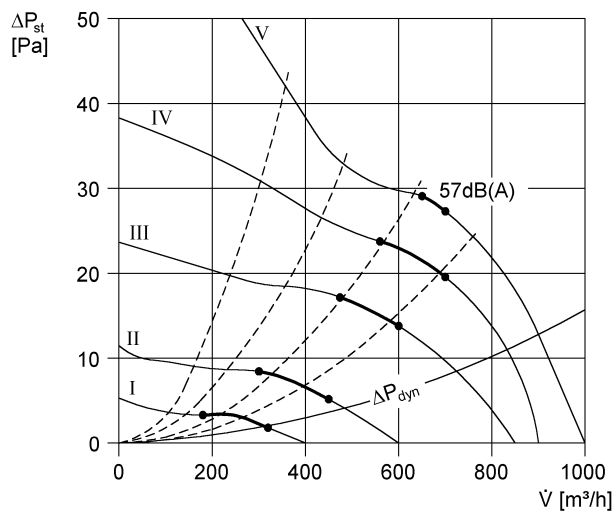

Broj artikla

0086.0487

Tehnički podaci

Volumen zraka	1.000 m ³ /h
Brzina	1.425 1/min
Tip propelera	aksijalni
S mogućnošću upravljanja brzinom	✓
Mogućnost obrnutog načina rada	✓
Vrsta napona	Jednofazna struja
Nazivni napon	230 V
Frekvencija struje	50 Hz
Nominalna snaga	32 W
I _{Nomin.}	0,16 A
I _{Maks.}	0,19 A
Vrsta zaštite	IP 54
Toplinska klasa	B
Moguća promjena pola	–
Položaj za ugradnju	vodoravno / okomito
Materijal	Čelični lim, pocinčani
Boja	srebrna
Težina	5,79 kg
Težina s pakovanjem	6,62 kg
Nominalna dužina	250 mm
Širina	304 mm
Visina	372 mm
Dubina	300 mm
Širina s pakovanjem	420 mm
Visina s pakovanjem	430 mm
Dubina s pakovanjem	330 mm
Temperatura struje zraka kod nazivne struje	-20 °C do 60 °C
Temperatura struje zraka kod I _{Maks.}	-20 °C do 60 °C
Jedinica za pakiranje	1 kom

EZR 25/4 D

Asortiman	C
GTIN (EAN)	4012799864875

Razina jačine zvuka u opsegu buke

	63 Hz	125 Hz	250 Hz	500 Hz	1 kHz	2 kHz	4 kHz	8 kHz	Ukupno
L_{WA2, S1} (dB(A))	4	14	13	11	11	1	1	-6	19
L_{WA2, S2} (dB(A))	10	27	23	29	28	22	10	-2	34
L_{WA2, S3} (dB(A))	14	34	31	39	38	35	28	16	44
L_{WA2, S4} (dB(A))	15	37	35	43	42	39	33	23	47
L_{WA2, S5} (dB(A))	16	33	38	45	44	42	36	27	50
L_{WA5, S1} (dB(A))	17	21	27	23	26	18	12	-2	31
L_{WA5, S2} (dB(A))	16	35	40	39	43	41	30	14	47
L_{WA5, S3} (dB(A))	20	40	48	47	52	51	43	28	56
L_{WA5, S4} (dB(A))	23	41	48	50	54	54	46	32	59
L_{WA5, S5} (dB(A))	23	36	52	53	56	55	49	35	61
L_{WA6, S1} (dB(A))	18	23	26	27	27	21	7	0	32
L_{WA6, S2} (dB(A))	20	37	39	42	44	42	31	15	48
L_{WA6, S3} (dB(A))	25	42	48	53	54	54	46	33	59
L_{WA6, S4} (dB(A))	27	44	50	56	58	58	50	38	63
L_{WA6, S5} (dB(A))	29	42	52	58	60	60	53	45	65

L_{WA2} = razina jačine zvuka kućišta u dB

L_{WA5} = razina jačine zvuka slobodnog usisa u dB

L_{WA6} = razina jačine zvuka slobodnog odsisa u dB

EZR 25/4 D

Krivulja

Crtež s veličinama [mm]

Broj otvora priрубnice: 6