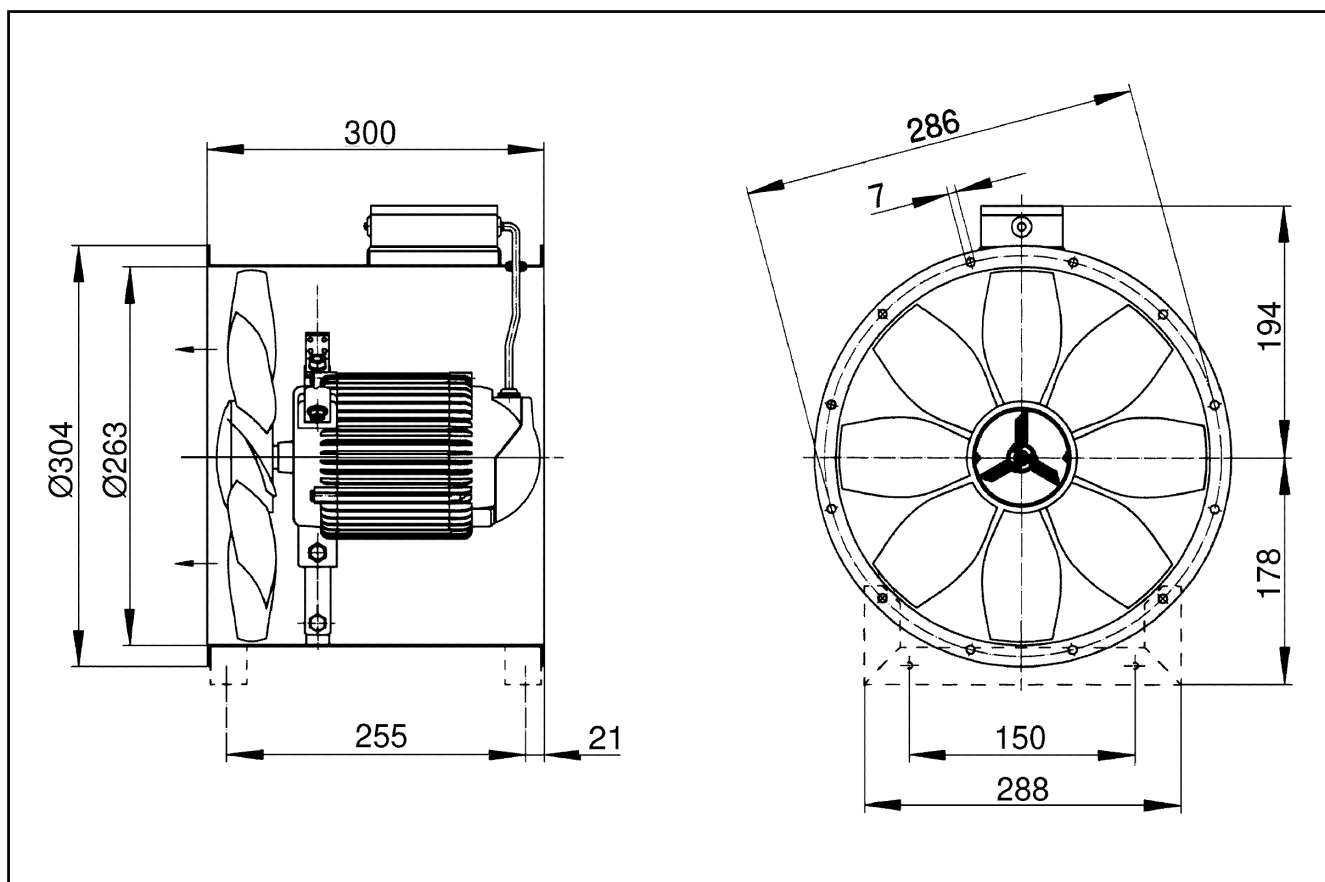

Broj artikla

0086.0487

Tehnički podaci

Volumen zraka	1.000 m ³ /h
Brzina	1.425 1/min
Tip propelera	aksijalni
S mogućnošću upravljanja brzinom	✓
Mogućnost obrnutog načina rada	✓
Vrsta napona	Jednofazna struja
Nazivni napon	230 V
Frekvencija struje	50 Hz
Nominalna snaga	32 W
I _{Nomin.}	0,16 A
I _{Maks.}	0,19 A
Vrsta zaštite	IP 54
Toplinska klasa	B
Moguća promjena pola	–
Položaj za ugradnju	vodoravno / okomito
Materijal	Čelični lim, pocinčani
Boja	srebrna
Težina	5,79 kg
Težina s pakovanjem	6,62 kg
Nominalna dužina	250 mm
Širina	304 mm
Visina	372 mm
Dubina	300 mm
Širina s pakovanjem	420 mm
Visina s pakovanjem	430 mm
Dubina s pakovanjem	330 mm
Temperatura struje zraka kod nazivne struje	-20 °C do 60 °C
Temperatura struje zraka kod I _{Maks.}	-20 °C do 60 °C
Jedinica za pakiranje	1 kom

L_{WA2} = razina jačine zvuka kućišta u dB

L_{WA5} = razina jačine zvuka slobodnog usisa u dB

L_{WA6} = razina jačine zvuka slobodnog odsisa u dB

EZR 25/4 D

Krivulja

Crtež s veličinama [mm]

Broj otvora priрубnice: 6