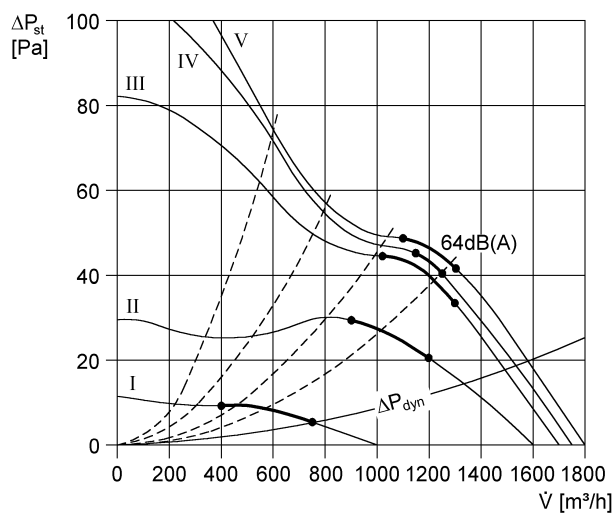

Broj artikla

0086.0004

Tehnički podaci

Volumen zraka	1.800 m ³ /h
Brzina	1.425 1/min
Tip propelera	aksijalni
S mogućnošću upravljanja brzinom	✓
Mogućnost obrnutog načina rada	✓
Vrsta napona	Jednofazna struja
Nazivni napon	230 V
Frekvencija struje	50 Hz
Nominalna snaga	90 W
I _{Nomin.}	0,41 A
I _{Maks.}	0,51 A
Vrsta zaštite	IP 55
Toplinska klasa	B
Moguća promjena pola	–
Položaj za ugradnju	vodoravno / okomito
Materijal	Čelični lim, pocinčani
Boja	srebrna
Težina	8,51 kg
Težina s pakovanjem	9,31 kg
Nominalna dužina	300 mm
Širina	380 mm
Visina	424 mm
Dubina	300 mm
Širina s pakovanjem	420 mm
Visina s pakovanjem	430 mm
Dubina s pakovanjem	330 mm
Temperatura struje zraka kod nazivne struje	60 °C
Temperatura struje zraka kod I _{Maks.}	-20 °C do 60 °C
Jedinica za pakiranje	1 kom

EZR 30/4 B

Asortiman	C
GTIN (EAN)	4012799860044

Razina jačine zvuka u opsegu buke

	63 Hz	125 Hz	250 Hz	500 Hz	1 kHz	2 kHz	4 kHz	8 kHz	Ukupno
L_{WA2}, S1 (dB(A))	25	34	31	27	30	27	24	18	38
L_{WA2}, S2 (dB(A))	21	44	42	46	45	43	38	29	52
L_{WA2}, S3 (dB(A))	23	46	47	49	50	47	43	31	55
L_{WA2}, S4 (dB(A))	24	50	48	50	51	47	43	31	57
L_{WA2}, S5 (dB(A))	25	55	49	50	51	48	44	32	59
L_{WA5}, S1 (dB(A))	20	41	55	41	41	42	32	22	56
L_{WA5}, S2 (dB(A))	26	48	55	58	56	58	53	40	64
L_{WA5}, S3 (dB(A))	27	52	57	62	58	60	55	43	66
L_{WA5}, S4 (dB(A))	28	57	58	63	59	61	55	44	67
L_{WA5}, S5 (dB(A))	29	61	59	63	59	61	56	44	68
L_{WA6}, S1 (dB(A))	20	41	55	41	41	42	32	22	56
L_{WA6}, S2 (dB(A))	26	48	55	58	56	58	53	40	64
L_{WA6}, S3 (dB(A))	27	52	57	62	58	60	55	43	66
L_{WA6}, S4 (dB(A))	28	57	58	63	59	61	55	44	67
L_{WA6}, S5 (dB(A))	29	61	59	63	59	61	56	44	68

L_{WA2} = razina jačine zvuka kućišta u dBL_{WA5} = razina jačine zvuka slobodnog usisa u dBL_{WA6} = razina jačine zvuka slobodnog odsisa u dB

EZR 30/4 B

Krivulja

Crtež s veličinama [mm]

Broj otvora priрубnice: 8