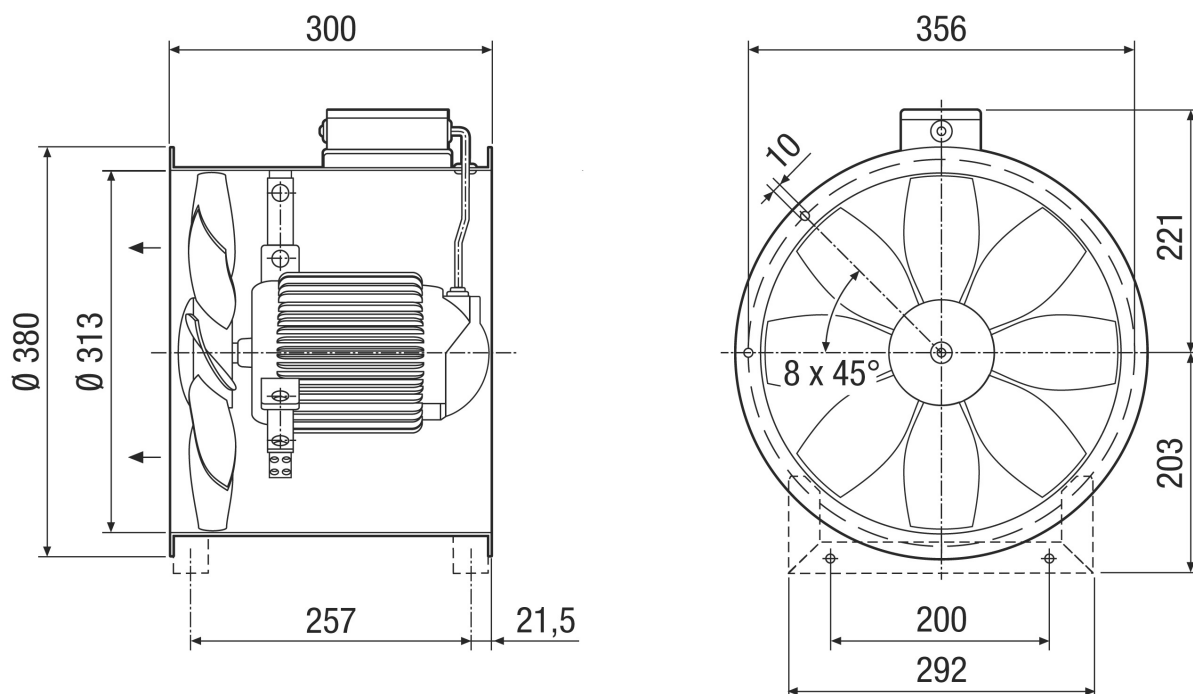

Broj artikla

0086.0004

Tehnički podaci

Volumen zraka	1.800 m ³ /h
Brzina	1.425 1/min
Tip propelera	aksijalni
S mogućnošću upravljanja brzinom	✓
Mogućnost obrnutog načina rada	✓
Vrsta napona	Jednofazna struja
Nazivni napon	230 V
Frekvencija struje	50 Hz
Nominalna snaga	90 W
I _{Nomin.}	0,41 A
I _{Maks.}	0,51 A
Vrsta zaštite	IP 55
Toplinska klasa	B
Moguća promjena pola	–
Položaj za ugradnju	vodoravno / okomito
Materijal	Čelični lim, pocinčani
Boja	srebrna
Težina	8,51 kg
Težina s pakovanjem	9,31 kg
Nominalna dužina	300 mm
Širina	380 mm
Visina	424 mm
Dubina	300 mm
Širina s pakovanjem	420 mm
Visina s pakovanjem	430 mm
Dubina s pakovanjem	330 mm
Temperatura struje zraka kod nazivne struje	60 °C
Temperatura struje zraka kod I _{Maks.}	-20 °C do 60 °C
Jedinica za pakiranje	1 kom

L_{WA2} = razina jačine zvuka kućišta u dBL_{WA5} = razina jačine zvuka slobodnog usisa u dBL_{WA6} = razina jačine zvuka slobodnog odsisa u dB

EZR 30/4 B

Krivulja

Crtež s veličinama [mm]

Broj otvora priрубnice: 8