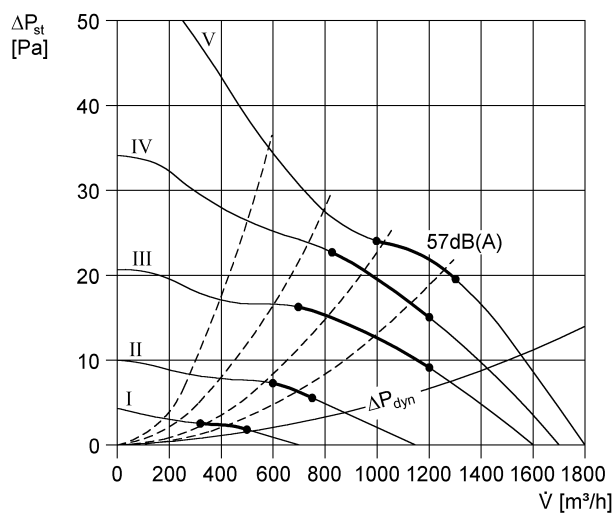

Broj artikla

0086.0006

Tehnički podaci

Volumen zraka	1.800 m ³ /h
Brzina	930 1/min
Tip propelera	aksijalni
S mogućnošću upravljanja brzinom	✓
Mogućnost obrnutog načina rada	✓
Vrsta napona	Jednofazna struja
Nazivni napon	230 V
Frekvencija struje	50 Hz
Nominalna snaga	65 W
I _{Nomin.}	0,32 A
I _{Maks.}	0,35 A
Vrsta zaštite	IP 55
Toplinska klasa	B
Moguća promjena pola	–
Položaj za ugradnju	vodoravno / okomito
Materijal	Čelični lim, pocinčani
Boja	srebrna
Težina	9,27 kg
Težina s pakovanjem	11,06 kg
Nominalna dužina	350 mm
Širina	420 mm
Visina	474 mm
Dubina	320 mm
Širina s pakovanjem	475 mm
Visina s pakovanjem	485 mm
Dubina s pakovanjem	340 mm
Temperatura struje zraka kod nazivne struje	60 °C
Temperatura struje zraka kod I _{Maks.}	-20 °C do 60 °C
Jedinica za pakiranje	1 kom

EZR 35/6 B

Asortiman	C
GTIN (EAN)	4012799860068

Razina jačine zvuka u opsegu buke

	63 Hz	125 Hz	250 Hz	500 Hz	1 kHz	2 kHz	4 kHz	8 kHz	Ukupno
L_{WA2}, S1 (dB(A))	13	24	15	11	14	11	16	14	26
L_{WA2}, S2 (dB(A))	25	33	39	26	27	22	24	20	41
L_{WA2}, S3 (dB(A))	19	41	38	36	38	33	30	26	45
L_{WA2}, S4 (dB(A))	20	42	40	40	41	38	33	28	47
L_{WA2}, S5 (dB(A))	22	41	39	45	43	40	35	30	49
L_{WA5}, S1 (dB(A))	21	31	30	24	23	20	18	15	35
L_{WA5}, S2 (dB(A))	30	37	51	39	40	39	29	23	52
L_{WA5}, S3 (dB(A))	22	45	54	47	48	49	39	29	57
L_{WA5}, S4 (dB(A))	23	45	54	52	50	43	31	13	59
L_{WA5}, S5 (dB(A))	25	45	54	57	52	53	45	32	61
L_{WA6}, S1 (dB(A))	21	31	30	24	23	20	18	15	35
L_{WA6}, S2 (dB(A))	30	37	51	39	40	39	29	23	52
L_{WA6}, S3 (dB(A))	22	45	54	47	48	49	39	29	57
L_{WA6}, S4 (dB(A))	23	45	54	52	50	52	43	31	59
L_{WA6}, S5 (dB(A))	25	45	54	57	52	53	45	32	61

L_{WA2} = razina jačine zvuka kućišta u dBL_{WA5} = razina jačine zvuka slobodnog usisa u dBL_{WA6} = razina jačine zvuka slobodnog odsisa u dB

EZR 35/6 B

Krivulja

Crtež s veličinama [mm]

Broj otvora priрубnice: 8