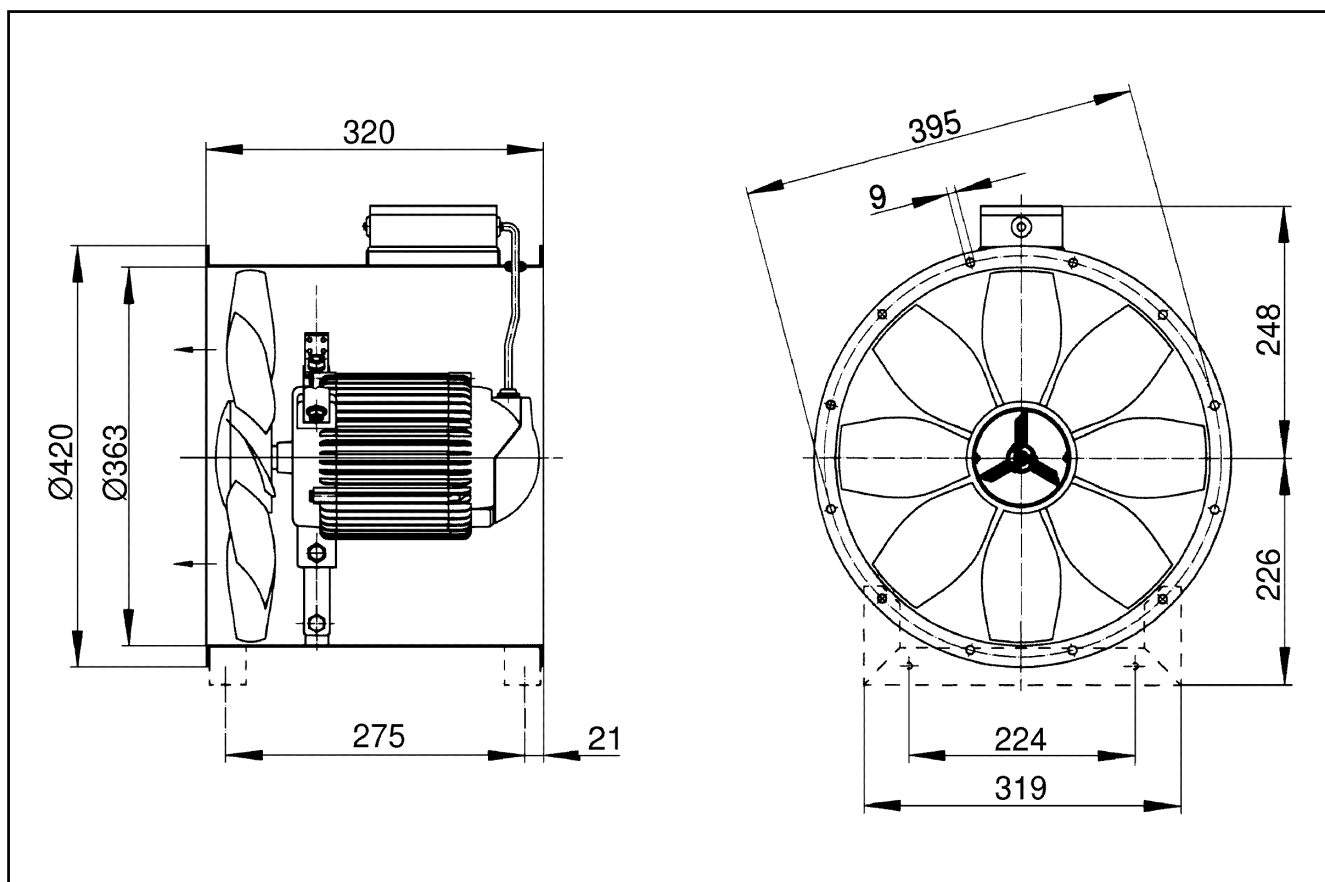

Broj artikla

0086.0006

Tehnički podaci

Volumen zraka	1.800 m ³ /h
Brzina	930 1/min
Tip propelera	aksijalni
S mogućnošću upravljanja brzinom	✓
Mogućnost obrnutog načina rada	✓
Vrsta napona	Jednofazna struja
Nazivni napon	230 V
Frekvencija struje	50 Hz
Nominalna snaga	65 W
I _{Nomin.}	0,32 A
I _{Maks.}	0,35 A
Vrsta zaštite	IP 55
Toplinska klasa	B
Moguća promjena pola	–
Položaj za ugradnju	vodoravno / okomito
Materijal	Čelični lim, pocinčani
Boja	srebrna
Težina	9,27 kg
Težina s pakovanjem	11,06 kg
Nominalna dužina	350 mm
Širina	420 mm
Visina	474 mm
Dubina	320 mm
Širina s pakovanjem	475 mm
Visina s pakovanjem	485 mm
Dubina s pakovanjem	340 mm
Temperatura struje zraka kod nazivne struje	60 °C
Temperatura struje zraka kod I _{Maks.}	-20 °C do 60 °C
Jedinica za pakiranje	1 kom

L_{WA2} = razina jačine zvuka kućišta u dBL_{WA5} = razina jačine zvuka slobodnog usisa u dBL_{WA6} = razina jačine zvuka slobodnog odsisa u dB

EZR 35/6 B

Krivulja

Crtež s veličinama [mm]

Broj otvora priрубnice: 8