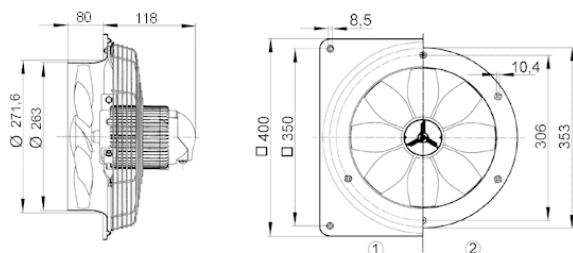

- ① Čelična zidna ploča = model EZQ/DZQ
- ② Čelični zidni prsten = model EZS/DZS