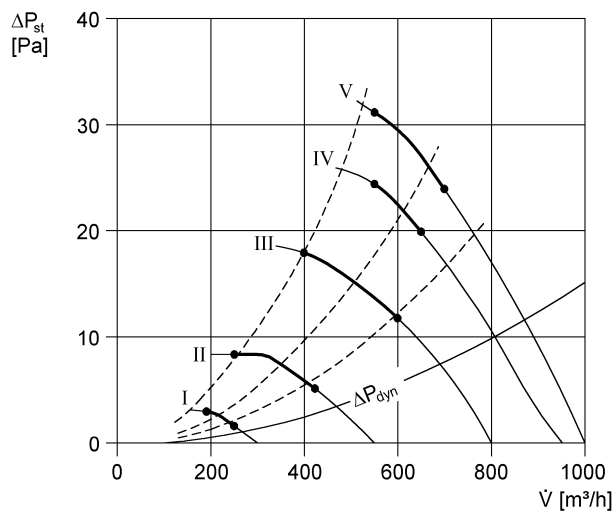

EZS 25/4 D

Krivulja

Crtež s veličinama [mm]