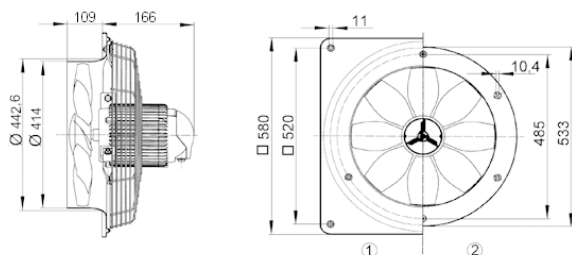

- ① Čelična zidna ploča = model EZQ/DZQ
- ② Čelični zidni prsten = model EZS/DZS