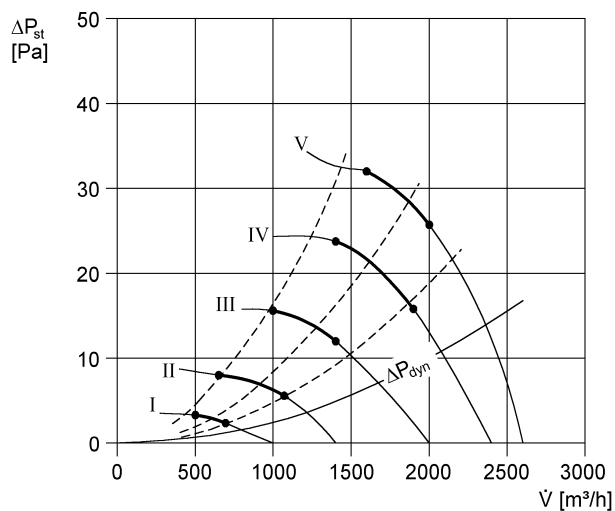

EZS 40/6 B

Krivulja

Crtež s veličinama [mm]