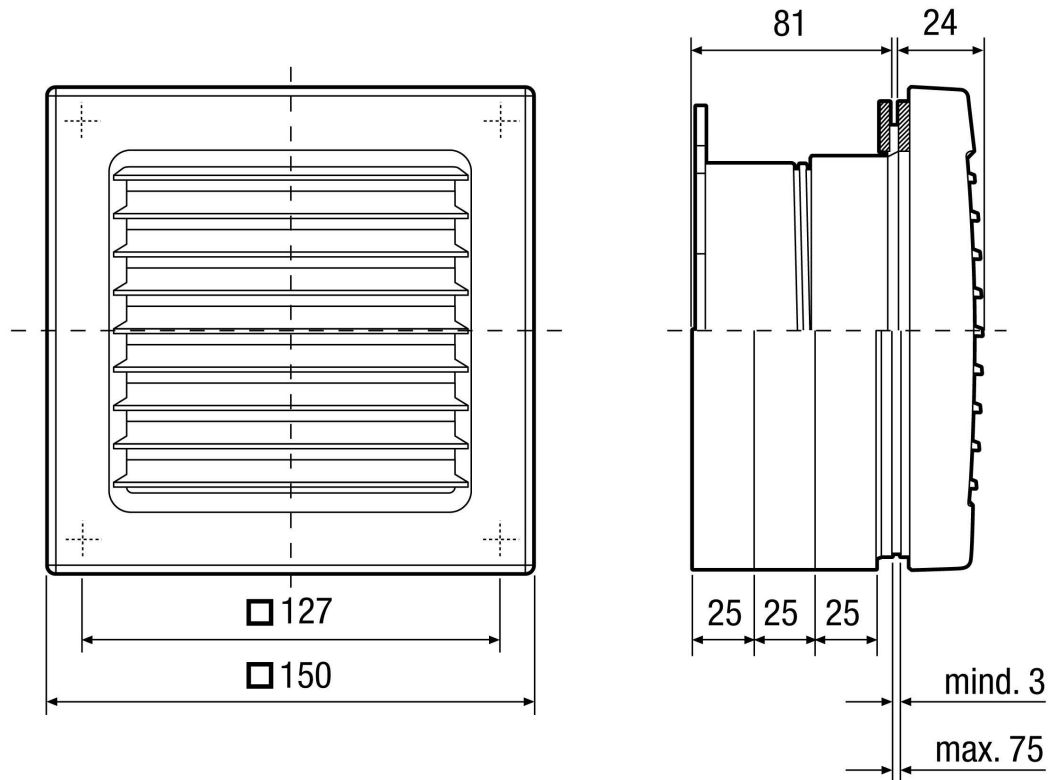

FE 100/1 SG

Kratka informacija

Pribor za prozorsku ugradnju s fiksnom vanjskom rešetkom FE 100/1 SG za liniju ventilatora ECA 100 ipro. Ventilator nije uključen u isporuku.

Primjeri primjene

Ugostiteljski objekti, Prostorija za izlaganje, Građevinski kontejner, Podrum

Broj artikla

0093.0500

Tehnički podaci

Mjesto ugradnje	Prozor / Tanki zid
Položaj za ugradnju	vodoravno
Materijal	Plastika, otporna na udarce
Boja	uobičajeno bijela, slična RAL 9016
Težina	0,41 kg
Težina s pakovanjem	0,49 kg
Širina	150 mm
Visina	150 mm
Dubina	103 mm
Širina s pakovanjem	158 mm
Visina s pakovanjem	158 mm
Dubina s pakovanjem	123 mm
Jedinica za pakiranje	1 kom
Asortiman	A
GTIN (EAN)	4012799935001

FE 100/1 SG

Crtež s veličinama FE 100/1 SG [mm]

Isječak diska Ø od 115 do 120 mm