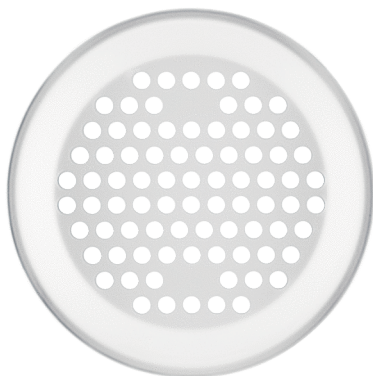

FFS-WGBW

Kratka informacija

Dizajnerska zidna/stropna rešetka odgovara zidnom/stropnom ispustu FFS-WA, rešetka od bijelo lakiranog plemenitog čelika ima moderan dizajn s kružnom slikom rupa, pričvršćivanje se obavlja steznim obujmicama, promjer: 150 mm, visina: 38 mm, opseg isporuke: Jedna zidna/stropna rešetka, jedan obnovljivi filter

Primjeri primjene

Obiteljska kuća, Obiteljska kuća za jednu obitelj, Ured, Novogradnja, Saniranje

Broj artikla 0055.0894

Tehnički podaci

Model	Dizajn s kružnom slikom rupa
Vrsta ugradnje	Pričvršćivanje steznim obujmicama
Materijal	Plemeniti čelik, bijelo lakirani
Težina	0,14 kg
Težina s pakovanjem	0,18 kg
Promjer	150 mm
Širina	150 mm
Visina	150 mm
Dubina	38 mm
Širina s pakovanjem	185 mm
Visina s pakovanjem	155 mm
Dubina s pakovanjem	45 mm
Jedinica za pakiranje	1 kom
Asortiman	K
GTIN (EAN)	4012799558941