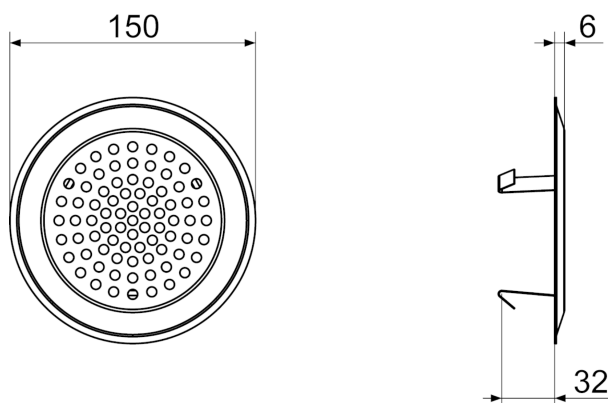

FFS-WGBW

Kratka informacija

Dizajnerska zidna/stropna rešetka odgovara zidnom/stropnom ispustu FFS-WA, rešetka od bijelo lakiranog plemenitog čelika ima moderan dizajn s kružnom slikom rupa, pričvršćivanje se obavlja steznim obujmicama, promjer: 150 mm, visina: 38 mm, opseg isporuke: Jedna zidna/stropna rešetka, jedan obnovljivi filter

Primjeri primjene

Obiteljska kuća, Obiteljska kuća za jednu obitelj, Ured, Novogradnja, Saniranje

Broj artikla 0055.0894

Tehnički podaci

Model	Dizajn s kružnom slikom rupa
Vrsta ugradnje	Pričvršćivanje steznim obujmicama
Materijal	Plemeniti čelik, bijelo lakirani
Težina	0,14 kg
Težina s pakovanjem	0,18 kg
Promjer	150 mm
Širina	150 mm
Visina	150 mm
Dubina	38 mm
Širina s pakovanjem	185 mm
Visina s pakovanjem	155 mm
Dubina s pakovanjem	45 mm
Jedinica za pakiranje	1 kom
Asortiman	K
GTIN (EAN)	4012799558941

Crtež s veličinama [mm]

PROIZVODLIST PROIZVODA

FFS-WGBW