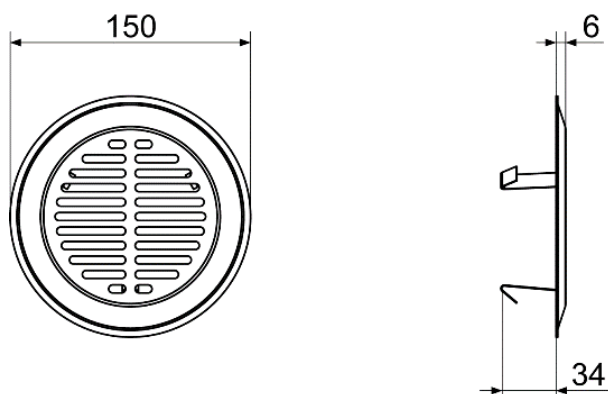

Crtež s veličinama [mm]