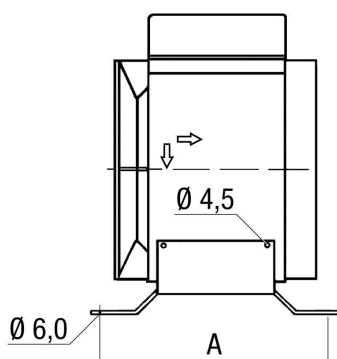

## Kratka informacija

Postolje za montažu za montažu ventilatora ERM na zidove, stropove ili nosače, DN 280

Broj artikla 0036.0006

## Tehnički podaci

Mjesto ugradnje	Strop / Zid
Materijal	Čelični lim, pocinčani
Težina	0,8 kg
Težina s pakovanjem	0,8 kg
Prikladno za nominalnu dužinu	280 mm
Širina s pakovanjem	290 mm
Visina s pakovanjem	80 mm
Dubina s pakovanjem	220 mm
Jedinica za pakiranje	1 kom
Asortiman	C
GTIN (EAN)	4012799360063

## Crtež s veličinama [mm]

A  
267