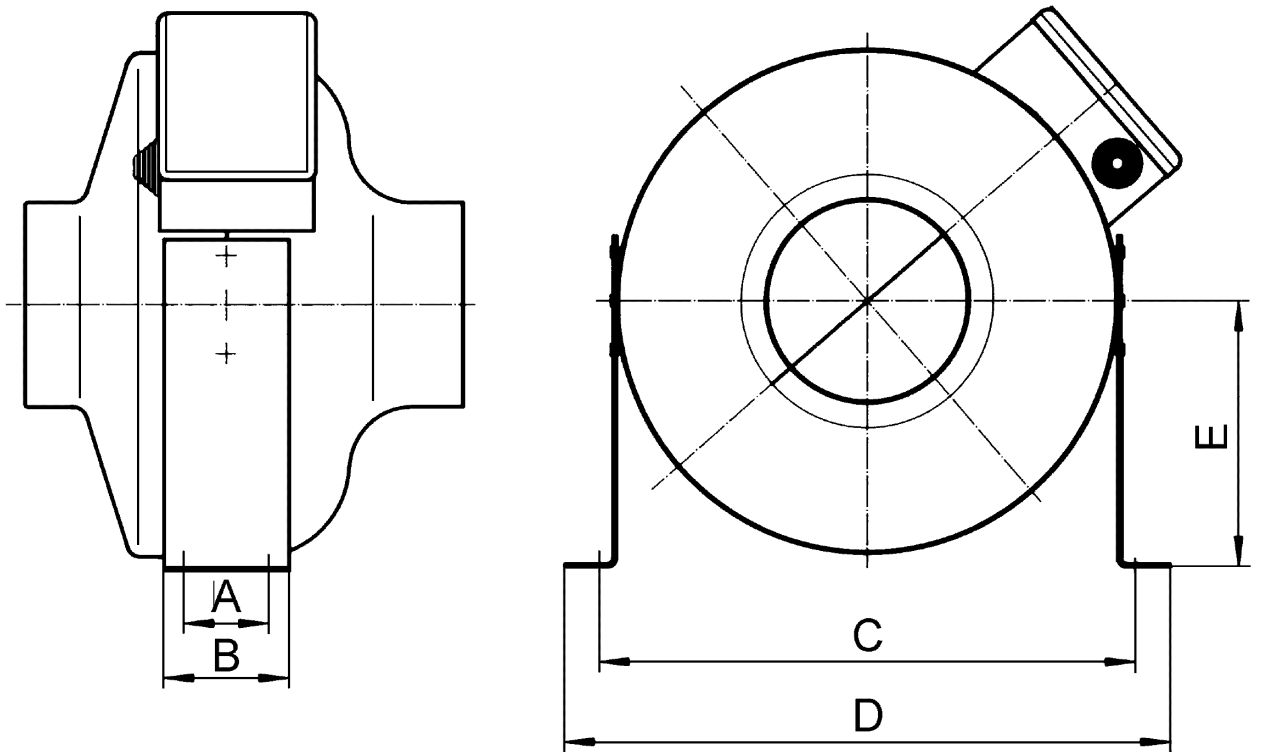

## Tehnički podaci

Mjesto ugradnje	Zid / Strop
Materijal	Čelični lim, pocinčani
Težina	2,23 kg
Težina s pakovanjem	2,24 kg
Prikladno za nominalnu dužinu	350 mm
Širina	554 mm
Visina	150 mm
Dubina	150 mm
Širina s pakovanjem	500 mm
Visina s pakovanjem	40 mm
Dubina s pakovanjem	155 mm
Jedinica za pakiranje	1 kom
Asortiman	C
GTIN (EAN)	4012799360902

# FUR 35/1

Crtež s veličinama [mm]

A	B	C	D	E
100	150	533	554	265

Samo kod FUR 35/1: S vodoravnim pričvrstnom šipkom