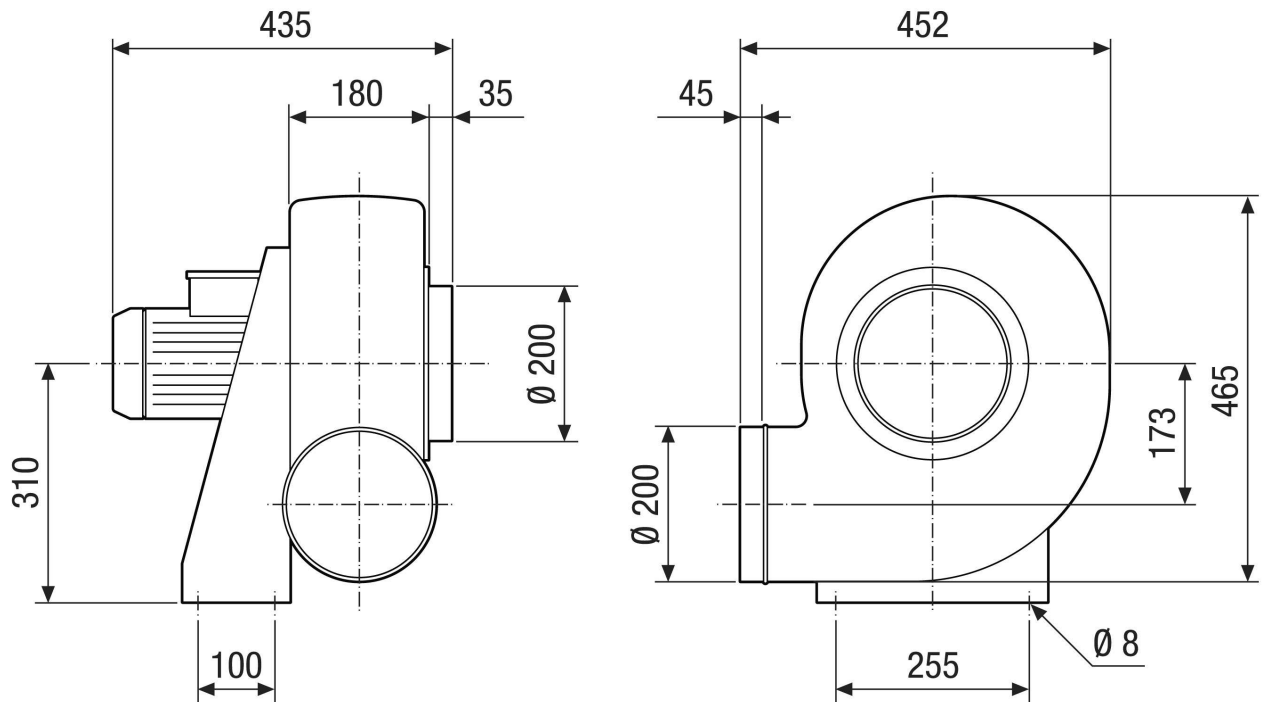

## Tehnički podaci

Volumen zraka	2.100 m <sup>3</sup> /h
Brzina	2.880 1/min
Tip propelera	radijalni
S mogućnošću upravljanja brzinom	✓
Mogućnost obrnutog načina rada	–
Vrsta napona	Trofazna struja
Nazivni napon	400 V
Frekvencija struje	50 Hz
Nominalna snaga	370 W
I <sub>Nomin.</sub>	0,9 A
Vrsta zaštite	IP 55
Toplinska klasa	F
Moguća promjena pola	–
Mjesto ugradnje	Cijevni priključak
Položaj za ugradnju	horizontalno
Materijal kućišta	Plastika, polietilen
Materijal propelera	Plastika, polipropilen
Boja	crna
Težina	24 kg
Težina s pakovanjem	47 kg
Ugradna veličina	250 mm
Širina	440 mm
Visina	500 mm
Dubina	453 mm
Širina s pakovanjem	1.200 mm
Visina s pakovanjem	800 mm
Dubina s pakovanjem	620 mm
Oznaka EX u skladu s Direktivom ATEX	Ex II 3 G
Oznaka EX u skladu s normom	Ex db IIB+H2 T4 Gb X / Ex h IIB+H2 T4 Gb X

# GRK R 25/2 D Ex

Crtež s veličinama [mm]