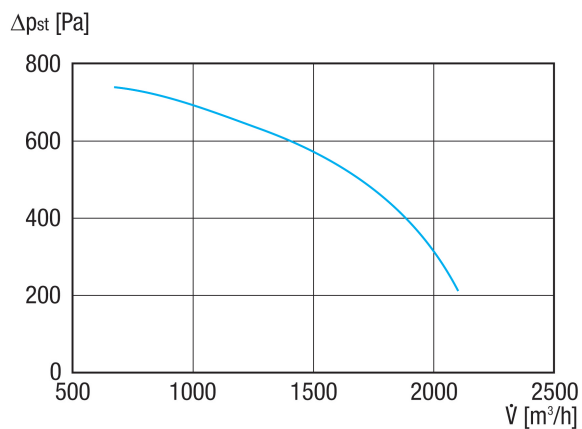

GRK R 25/2 D Ex

Temperatura okoline Ta	-20 °C ≤ Ta ≤ +40 °C
Način rada	S1
PTC DIN 44082	M 100
Klasa temperature	T4
Jedinica za pakiranje	1 kom
Asortiman	C
GTIN (EAN)	4012799734420

Razina jačine zvuka u opsegu buke

	63 Hz	125 Hz	250 Hz	500 Hz	1 kHz	2 kHz	4 kHz	8 kHz	Ukupno
L_{WA5, S5} (dB(A))	58	70,1	75,6	82	81,2	77,4	69,2	59,1	86

L_{WA5} = razina jačine zvuka slobodnog usisa u dB

Krivulja