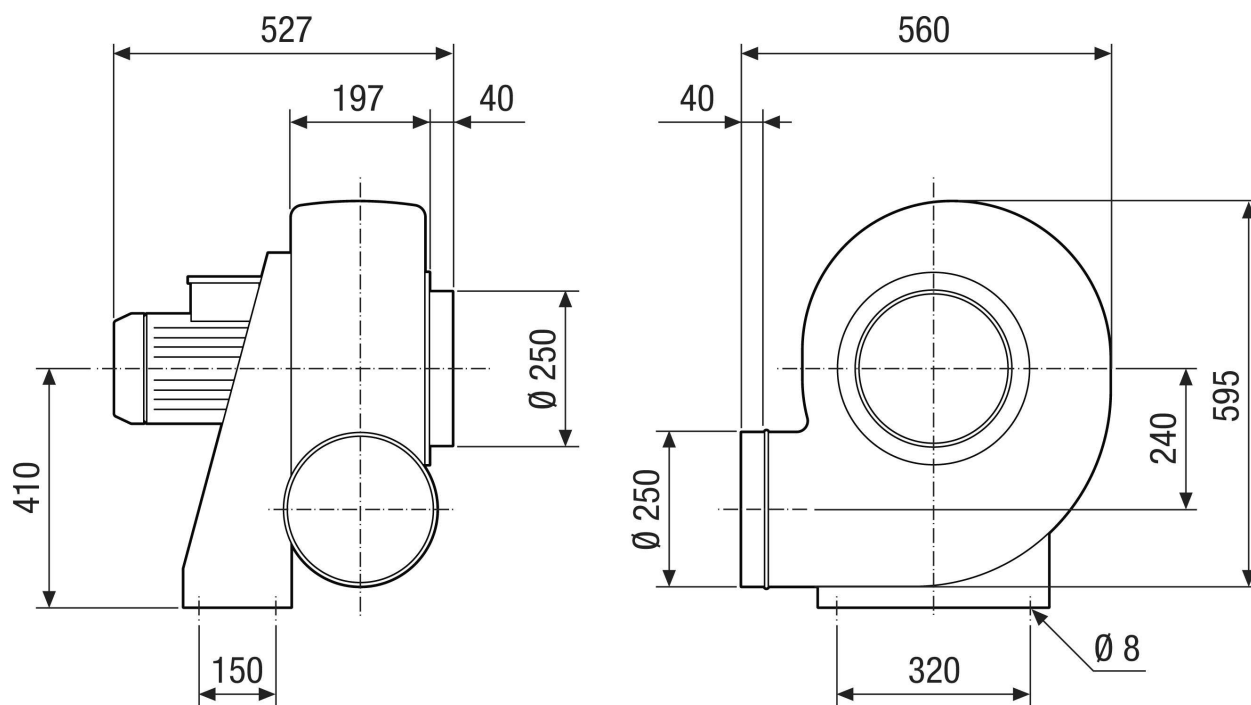

Broj artikla

0073.0448

Tehnički podaci

Volumen zraka	1.400 m ³ /h
Brzina	960 1/min
Tip propelera	radijalni
S mogućnošću upravljanja brzinom	✓
Mogućnost obrnutog načina rada	–
Vrsta napona	Trofazna struja
Nazivni napon	400 V
Frekvencija struje	50 Hz
Nominalna snaga	180 W
I _{Nomin.}	0,76 A
Vrsta zaštite	IP 55
Toplinska klasa	F
Moguća promjena pola	–
Mjesto ugradnje	Cijevni priključak
Položaj za ugradnju	horizontalno
Materijal kućišta	Plastika, polietilen
Materijal propelera	Plastika, polipropilen
Boja	crna
Težina	45 kg
Težina s pakovanjem	68 kg
Ugradna veličina	310 mm
Širina	530 mm
Visina	640 mm
Dubina	560 mm
Širina s pakovanjem	1.200 mm
Visina s pakovanjem	800 mm
Dubina s pakovanjem	790 mm
Oznaka EX u skladu s Direktivom ATEX	Ex II 3 G
Oznaka EX u skladu s normom	Ex db IIB+H2 T4 Gb X / Ex h IIB+H2 T4 Gb X

GRK R 31/6 D Ex

Crtež s veličinama Poravnanje kućišta [mm]

①						
	0°	45°	90°	135°	270°	315°
②						

① RD model na desnoj strani

② LG model na lijevoj strani

Varijante GRK 12/2 E i GRK 12/4 D nisu dostupne u modelu na desnoj strani RD!