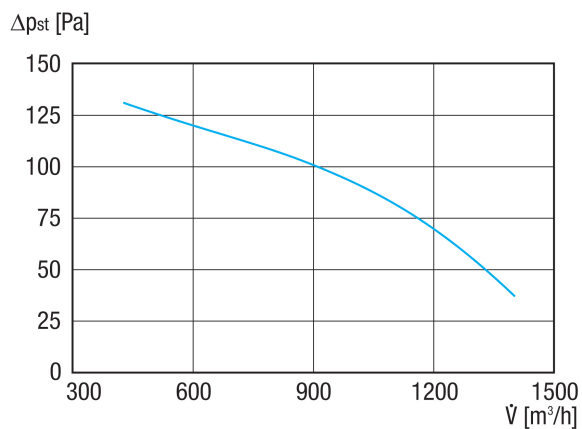

Broj artikla

0073.0448

Tehnički podaci

Volumen zraka	1.400 m ³ /h
Brzina	960 1/min
Tip propelera	radijalni
S mogućnošću upravljanja brzinom	✓
Mogućnost obrnutog načina rada	–
Vrsta napona	Trofazna struja
Nazivni napon	400 V
Frekvencija struje	50 Hz
Nominalna snaga	180 W
I _{Nomin.}	0,76 A
Vrsta zaštite	IP 55
Toplinska klasa	F
Moguća promjena pola	–
Mjesto ugradnje	Cijevni priključak
Položaj za ugradnju	horizontalno
Materijal kućišta	Plastika, polietilen
Materijal propelera	Plastika, polipropilen
Boja	crna
Težina	45 kg
Težina s pakovanjem	68 kg
Ugradna veličina	310 mm
Širina	530 mm
Visina	640 mm
Dubina	560 mm
Širina s pakovanjem	1.200 mm
Visina s pakovanjem	800 mm
Dubina s pakovanjem	790 mm
Oznaka EX u skladu s Direktivom ATEX	Ex II 3 G
Oznaka EX u skladu s normom	Ex db IIB+H2 T4 Gb X / Ex h IIB+H2 T4 Gb X

	63 Hz	125 Hz	250 Hz	500 Hz	1 kHz	2 kHz	4 kHz	8 kHz	Ukupno
L_{WA5, S5} (dB(A))	39	54,1	56,6	60	62,2	58,4	50,2	40,1	66

L_{WA5} = razina jačine zvuka slobodnog usisa u dB

Krivulja

GRK R 31/6 D Ex

Crtež s veličinama [mm]