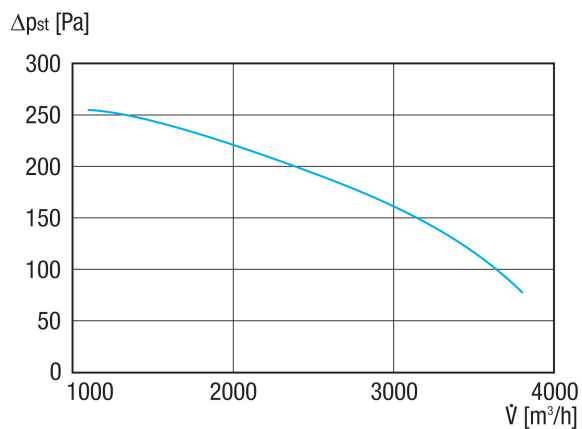

Broj artikla

0073.0455

Tehnički podaci

Volumen zraka	3.800 m ³ /h
Brzina	960 1/min
Tip propelera	radijalni
S mogućnošću upravljanja brzinom	✓
Mogućnost obrnutog načina rada	–
Vrsta napona	Trofazna struja
Nazivni napon	400 V
Frekvencija struje	50 Hz
Nominalna snaga	370 W
I _{Nomin.}	1,25 A
Vrsta zaštite	IP 55
Toplinska klasa	F
Moguća promjena pola	–
Mjesto ugradnje	Cijevni priključak
Položaj za ugradnju	horizontalno
Materijal kućišta	Plastika, polietilen
Materijal propelera	Plastika, polipropilen
Boja	crna
Težina	61 kg
Težina s pakovanjem	84 kg
Ugradna veličina	450 mm
Širina	617 mm
Visina	880 mm
Dubina	850 mm
Širina s pakovanjem	800 mm
Visina s pakovanjem	1.200 mm
Dubina s pakovanjem	1.030 mm
Oznaka EX u skladu s Direktivom ATEX	Ex II 3 G
Oznaka EX u skladu s normom	Ex db IIB+H2 T4 Gb X / Ex h IIB+H2 T4 Gb X

	63 Hz	125 Hz	250 Hz	500 Hz	1 kHz	2 kHz	4 kHz	8 kHz	Ukupno
L_{WA5, S5} (dB(A))	46,1	62,1	63,7	67,1	69,3	65,5	57,3	47,2	73

L_{WA5} = razina jačine zvuka slobodnog usisa u dB

Krivulja

GRK R 45/6 D Ex

Crtež s veličinama [mm]