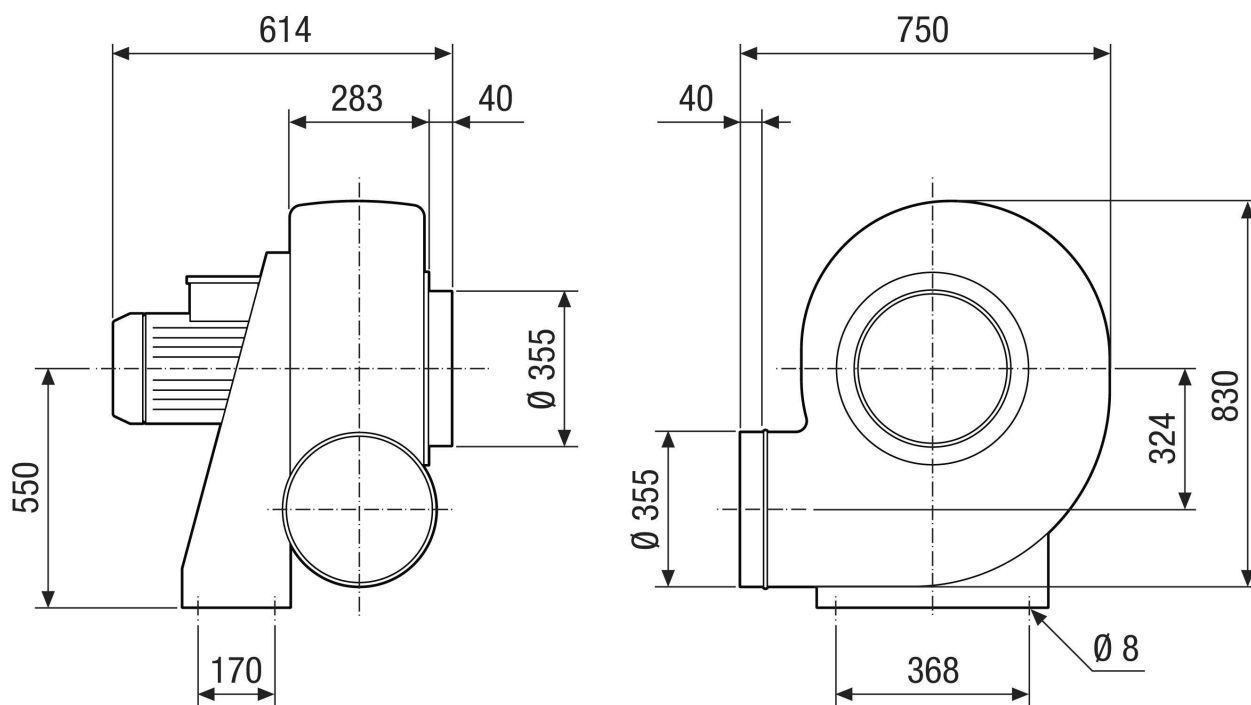

Broj artikla

0073.0455

Tehnički podaci

Volumen zraka	3.800 m ³ /h
Brzina	960 1/min
Tip propelera	radijalni
S mogućnošću upravljanja brzinom	✓
Mogućnost obrnutog načina rada	–
Vrsta napona	Trofazna struja
Nazivni napon	400 V
Frekvencija struje	50 Hz
Nominalna snaga	370 W
I _{Nomin.}	1,25 A
Vrsta zaštite	IP 55
Toplinska klasa	F
Moguća promjena pola	–
Mjesto ugradnje	Cijevni priključak
Položaj za ugradnju	horizontalno
Materijal kućišta	Plastika, polietilen
Materijal propelera	Plastika, polipropilen
Boja	crna
Težina	61 kg
Težina s pakovanjem	84 kg
Ugradna veličina	450 mm
Širina	617 mm
Visina	880 mm
Dubina	850 mm
Širina s pakovanjem	800 mm
Visina s pakovanjem	1.200 mm
Dubina s pakovanjem	1.030 mm
Oznaka EX u skladu s Direktivom ATEX	Ex II 3 G
Oznaka EX u skladu s normom	Ex db IIB+H2 T4 Gb X / Ex h IIB+H2 T4 Gb X

GRK R 45/6 D Ex

Crtež s veličinama Poravnanje kućišta [mm]

①						
	0°	45°	90°	135°	270°	315°
②						

① RD model na desnoj strani

② LG model na lijevoj strani

Varijante GRK 12/2 E i GRK 12/4 D nisu dostupne u modelu na desnoj strani RD!

Standardno namještanje je uvijek LG 270°