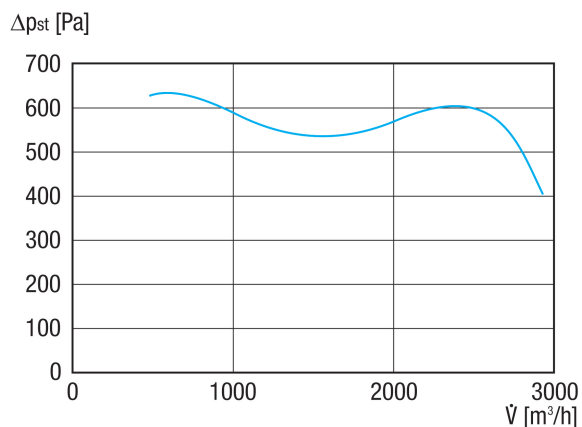

GRM HD 28/4-1 Ex

Temperatura okoline Ta	-20 °C ≤ Ta ≤ +40 °C
Način rada	S1
PTC DIN 44082	M 100
Klasa temperature	T4
Jedinica za pakiranje	1 kom
Asortiman	C
GTIN (EAN)	4012799734031

Razina jačine zvuka u opsegu buke

	63 Hz	125 Hz	250 Hz	500 Hz	1 kHz	2 kHz	4 kHz	8 kHz	Ukupno
L_{WA5, S5} (dB(A))	53	65	71	74	79	72	64	54	81

L_{WA5} = razina jačine zvuka slobodnog usisa u dB

Krivulja