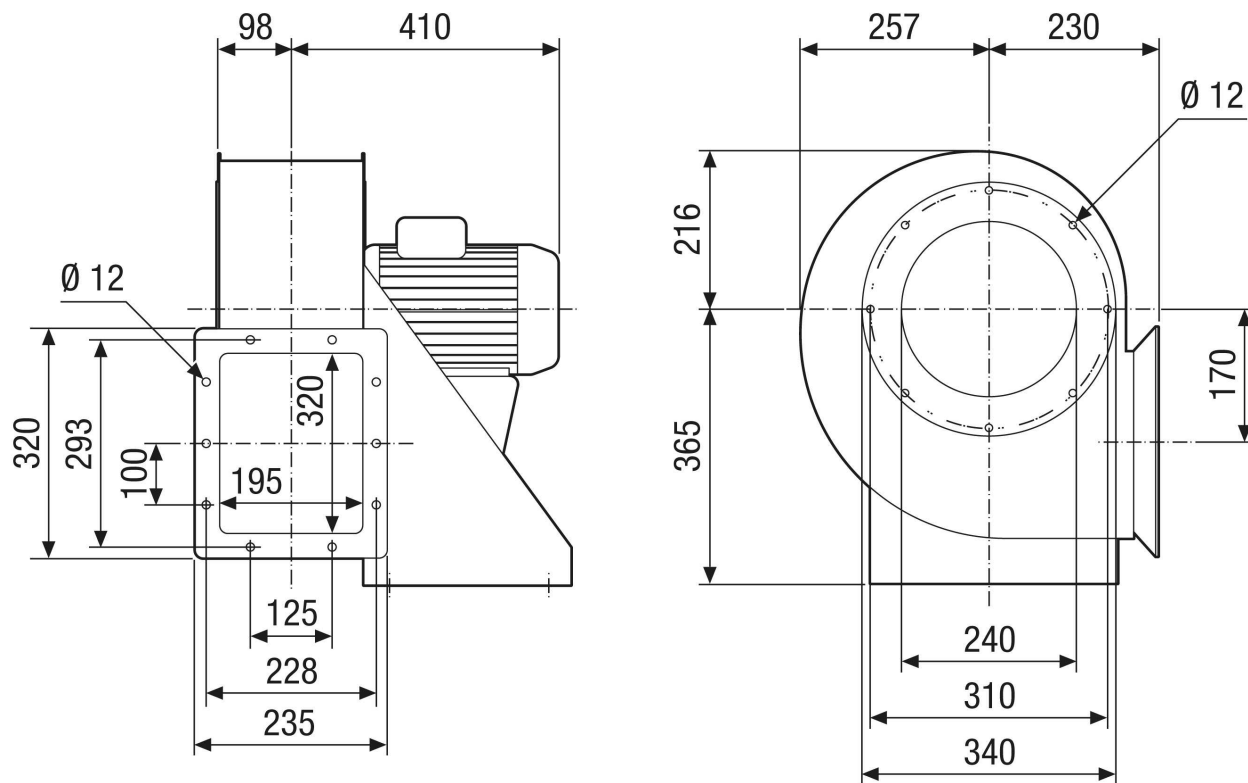

# GRM HD 28/4-1 Ex

Crtež s veličinama [mm]

# GRM HD 28/4-1 Ex

Crtež s veličinama Poravnanje kućišta [mm]

①						
	0°	45°	90°	135°	270°	315°
②						

- ① Model na desnoj strani
- ② Model na lijevoj strani