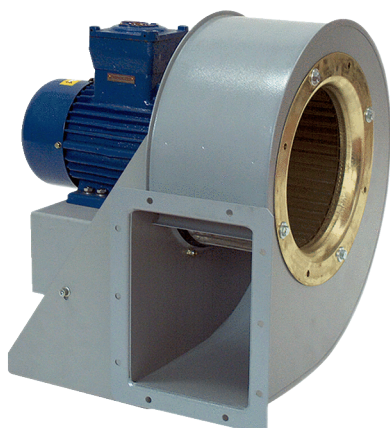

## GRM HD 28/4-1 Ex

## Kratka informacija

Radijalno puhalo od metala za primjene s visokim pritiskom, ugradna veličina 280, trofazna struja s 1,5 kW, za primjenu u područjima izloženima opasnosti od eksplozije, medij: plin

## Tehnički podaci

Model	Varijanta motora 1
Volumen zraka	4.500 m <sup>3</sup> /h
Brzina	1.460 1/min
Tip propelera	radijalni
S mogućnošću upravljanja brzinom	✓
Mogućnost obrnutog načina rada	–
Vrsta napona	Trofazna struja
Nazivni napon	400 V
Frekvencija struje	50 Hz
Nominalna snaga	1.500 W
I <sub>Nomin.</sub>	3,3 A
Vrsta zaštite	IP 55
Toplinska klasa	F
Moguća promjena pola	–
Mjesto ugradnje	Cijevni priključak
Položaj za ugradnju	horizontalno
Materijal	Čelični lim, pocinčani
Materijal kućišta	Čelik, obložen
Boja	siva
Težina	40 kg
Težina s pakovanjem	43 kg
Širina	484 mm
Visina	581 mm
Dubina	520 mm
Širina s pakovanjem	600 mm
Visina s pakovanjem	750 mm
Dubina s pakovanjem	700 mm
Oznaka EX u skladu s Direktivom ATEX	Ex II 2 G
Oznaka EX u skladu s normom	Ex db IIB+H2 T4 Gb X / Ex h IIB+H2 T4 Gb X