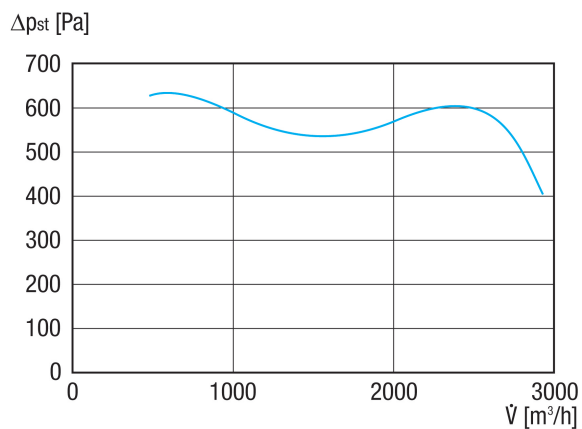

GRM HD 28/4-2 Ex

Temperatura okoline Ta	-20 °C ≤ Ta ≤ +40 °C
Način rada	S1
PTC DIN 44082	M 100
Klasa temperature	T4
Jedinica za pakiranje	1 kom
Asortiman	C
GTIN (EAN)	4012799734048

Razina jačine zvuka u opsegu buke

	63 Hz	125 Hz	250 Hz	500 Hz	1 kHz	2 kHz	4 kHz	8 kHz	Ukupno
L_{WA5, S5} (dB(A))	53	65	71	74	79	72	64	54	81

L_{WA5} = razina jačine zvuka slobodnog usisa u dB

Krivulja