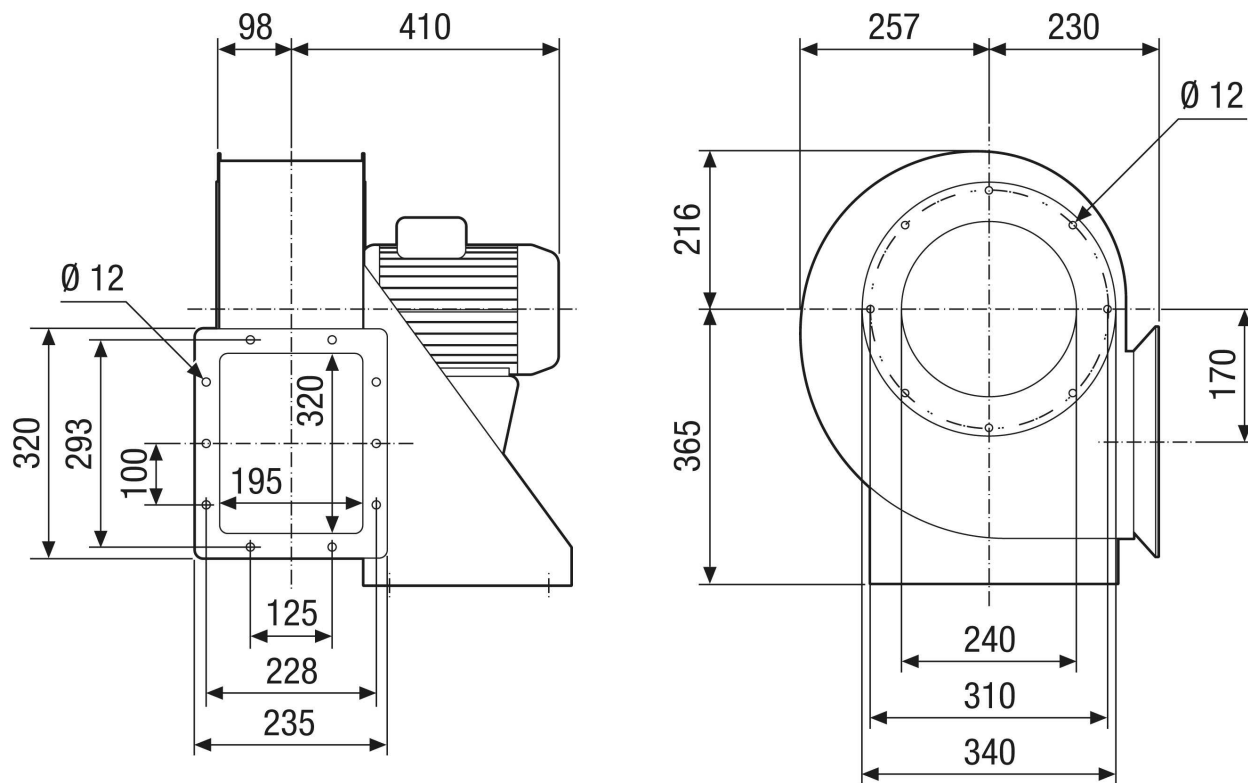

# GRM HD 28/4-2 Ex

Crtež s veličinama [mm]

# GRM HD 28/4-2 Ex

Crtež s veličinama Poravnanje kućišta [mm]

①						
	0°	45°	90°	135°	270°	315°
②						

- ① Model na desnoj strani
- ② Model na lijevoj strani