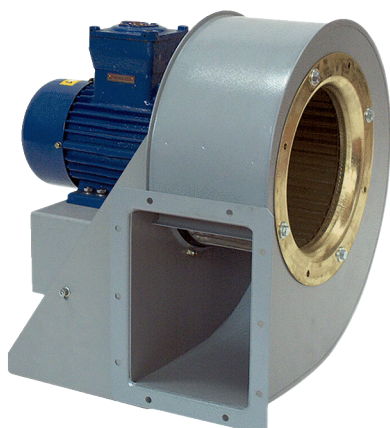

## GRM HD 28/4-2 Ex

## Kratka informacija

Radijalno puhalo od metala za primjene s visokim pritiskom, ugradna veličina 280, trofazna struja s 1,1 kW, za primjenu u područjima izloženima opasnosti od eksplozije, medij: plin

## Tehnički podaci

Model	Varijanta motora 2
Volumen zraka	3.540 m <sup>3</sup> /h
Brzina	1.460 1/min
Tip propelera	radijalni
S mogućnošću upravljanja brzinom	✓
Mogućnost obrnutog načina rada	–
Vrsta napona	Trofazna struja
Nazivni napon	400 V
Frekvencija struje	50 Hz
Nominalna snaga	1.100 W
I <sub>Nomin.</sub>	2,7 A
Vrsta zaštite	IP 55
Toplinska klasa	F
Moguća promjena pola	–
Mjesto ugradnje	Cijevni priključak
Položaj za ugradnju	horizontalno
Materijal	Čelični lim, pocinčani
Materijal kućišta	Čelik, obložen
Boja	siva
Težina	40 kg
Težina s pakovanjem	43 kg
Širina	484 mm
Visina	581 mm
Dubina	520 mm
Širina s pakovanjem	600 mm
Visina s pakovanjem	750 mm
Dubina s pakovanjem	700 mm
Oznaka EX u skladu s Direktivom ATEX	Ex II 2 G
Oznaka EX u skladu s normom	Ex db IIB+H2 T4 Gb X / Ex h IIB+H2 T4 Gb X