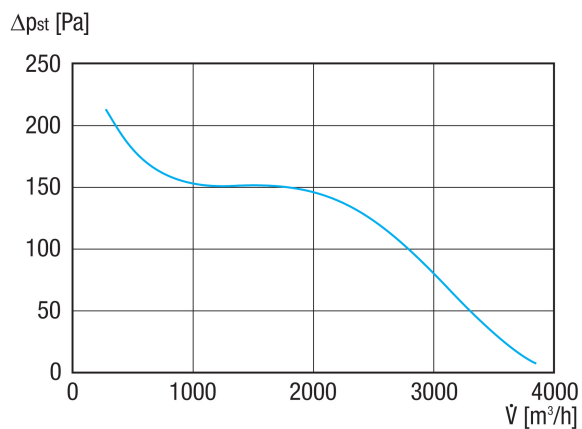

GRM HD 35/8 Ex

Temperatura okoline Ta	-20 °C ≤ Ta ≤ +40 °C
Način rada	S1
PTC DIN 44082	M 100
Klasa temperature	T4
Jedinica za pakiranje	1 kom
Asortiman	C
GTIN (EAN)	4012799734123

Razina jačine zvuka u opsegu buke

	63 Hz	125 Hz	250 Hz	500 Hz	1 kHz	2 kHz	4 kHz	8 kHz	Ukupno
L_{WA5, S5} (dB(A))	26	48	61	73	75	72	60	52	78

L_{WA5} = razina jačine zvuka slobodnog usisa u dB

Krivulja