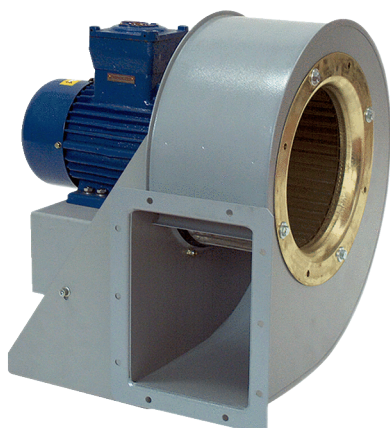

GRM HD 35/8 Ex

Kratka informacija

Radijalno puhalo od metala za primjene s visokim pritiskom, 8-polni, ugradna veličina 350, trofazna struja, za primjenu u područjima izloženima opasnosti od eksplozije, medij: plin

Primjeri primjene

industrijske primjene zaštićene od eksplozije

Broj artikla

0073.0412

Tehnički podaci

Volumen zraka	3.680 m ³ /h
Brzina	720 1/min
Tip propelera	radijalni
S mogućnošću upravljanja brzinom	✓
Mogućnost obrnutog načina rada	–
Vrsta napona	Trofazna struja
Nazivni napon	400 V
Frekvencija struje	50 Hz
Nominalna snaga	750 W
I _{Nomin.}	2,6 A
Vrsta zaštite	IP 55
Toplinska klasa	F
Moguća promjena pola	–
Mjesto ugradnje	Cijevni priključak
Položaj za ugradnju	horizontalno
Materijal	Čelični lim, pocinčani
Materijal kućišta	Čelik, obložen
Boja	siva
Težina	73 kg
Težina s pakovanjem	76 kg
Ugradna veličina	350 mm
Širina	593 mm
Visina	715 mm
Dubina	613 mm
Širina s pakovanjem	600 mm
Visina s pakovanjem	750 mm
Dubina s pakovanjem	700 mm
Oznaka EX u skladu s Direktivom ATEX	Ex II 2 G
Oznaka EX u skladu s normom	Ex db IIB+H2 T4 Gb X / Ex h IIB+H2 T4 Gb X

GRM HD 35/8 Ex

Temperatura okoline Ta	-20 °C ≤ Ta ≤ +40 °C
Način rada	S1
PTC DIN 44082	M 100
Klasa temperature	T4
Jedinica za pakiranje	1 kom
Asortiman	C
GTIN (EAN)	4012799734123

Razina jačine zvuka u opsegu buke