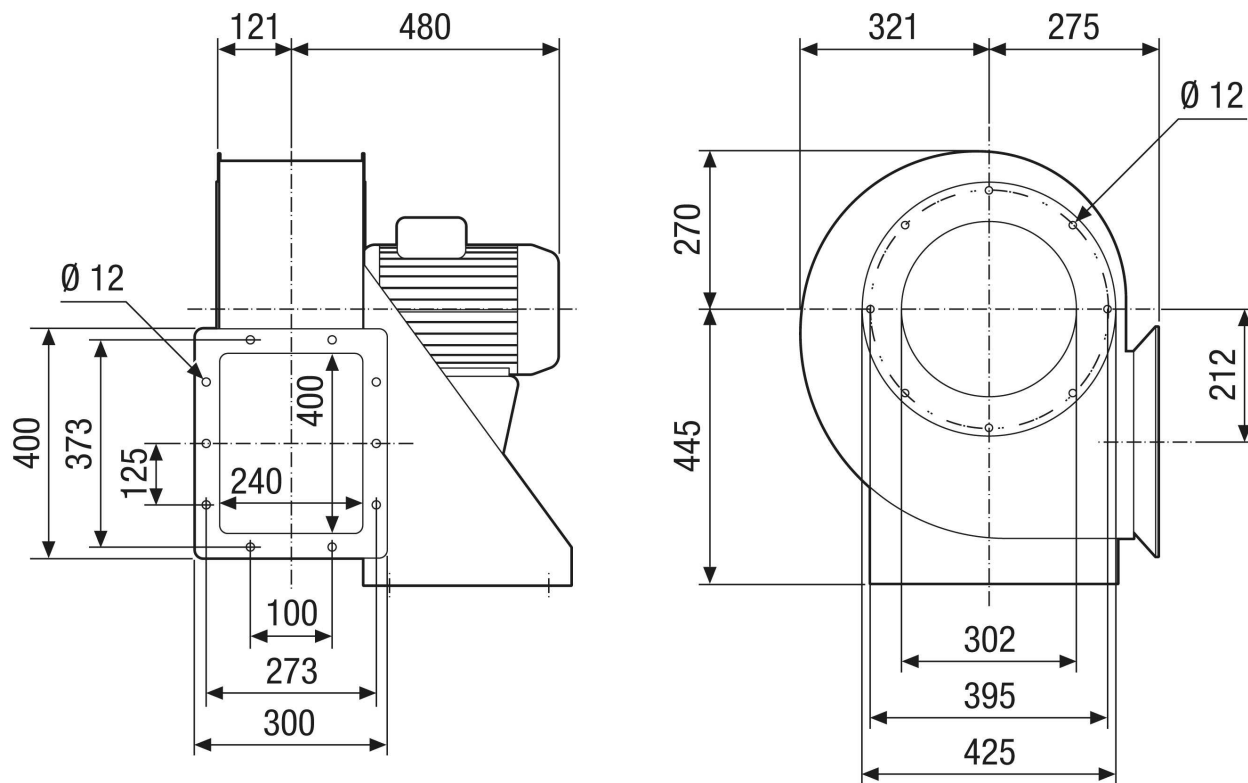

Primjeri primjene

industrijske primjene zaštićene od eksplozije

Broj artikla

0073.0412

Tehnički podaci

Volumen zraka	3.680 m ³ /h
Brzina	720 1/min
Tip propelera	radijalni
S mogućnošću upravljanja brzinom	✓
Mogućnost obrnutog načina rada	–
Vrsta napona	Trofazna struja
Nazivni napon	400 V
Frekvencija struje	50 Hz
Nominalna snaga	750 W
I _{Nomin.}	2,6 A
Vrsta zaštite	IP 55
Toplinska klasa	F
Moguća promjena pola	–
Mjesto ugradnje	Cijevni priključak
Položaj za ugradnju	horizontalno
Materijal	Čelični lim, pocinčani
Materijal kućišta	Čelik, obložen
Boja	siva
Težina	73 kg
Težina s pakovanjem	76 kg
Ugradna veličina	350 mm
Širina	593 mm
Visina	715 mm
Dubina	613 mm
Širina s pakovanjem	600 mm
Visina s pakovanjem	750 mm
Dubina s pakovanjem	700 mm
Oznaka EX u skladu s Direktivom ATEX	Ex II 2 G
Oznaka EX u skladu s normom	Ex db IIB+H2 T4 Gb X / Ex h IIB+H2 T4 Gb X

GRM HD 35/8 Ex

Crtež s veličinama Poravnanje kućišta [mm]

①						
	0°	45°	90°	135°	270°	315°
②						

① RD model na desnoj strani

② LG model na lijevoj strani

Varijante GRK 12/2 E i GRK 12/4 D nisu dostupne u modelu na desnoj strani RD!

Standardno namještanje je uvijek LG 270°