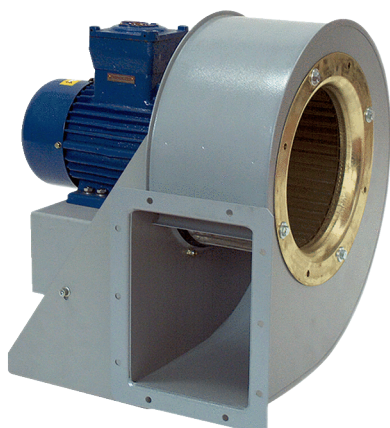

GRM HD 40/4-1 Ex

Kratka informacija

Radijalno puhalo od metala za primjene s visokim pritiskom, ugradna veličina 400, trofazna struja s 7,5 kW, za primjenu u područjima izloženima opasnosti od eksplozije, medij: plin

Primjeri primjene

industrijske primjene zaštićene od eksplozije

Broj artikla

0073.0413

Tehnički podaci

Model	Varijanta motora 1
Volumen zraka	12.900 m ³ /h
Brzina	1.460 1/min
Tip propelera	radijalni
S mogućnošću upravljanja brzinom	✓
Mogućnost obrnutog načina rada	–
Vrsta napona	Trofazna struja
Nazivni napon	400 V
Frekvencija struje	50 Hz
Nominalna snaga	7.500 W
I _{Nomin.}	14,4 A
Vrsta zaštite	IP 55
Toplinska klasa	F
Moguća promjena pola	–
Mjesto ugradnje	Cijevni priključak
Položaj za ugradnju	horizontalno
Materijal	Čelični lim, pocinčani
Materijal kućišta	Čelik, obložen
Boja	siva
Težina	123 kg
Težina s pakovanjem	146 kg
Ugradna veličina	400 mm
Širina	658 mm
Visina	806 mm
Dubina	738 mm
Širina s pakovanjem	800 mm
Visina s pakovanjem	1.200 mm
Dubina s pakovanjem	950 mm
Oznaka EX u skladu s Direktivom ATEX	Ex II 2 G

GRM HD 40/4-1 Ex

Oznaka EX u skladu s normom	Ex db IIB+H2 T4 Gb X / Ex h IIB+H2 T4 Gb X
Temperatura okoline Ta	-20 °C ≤ Ta ≤ +40 °C
Način rada	S1
PTC DIN 44082	M 100
Klasa temperature	T4
Jedinica za pakiranje	1 kom
Asortiman	C
GTIN (EAN)	4012799734130