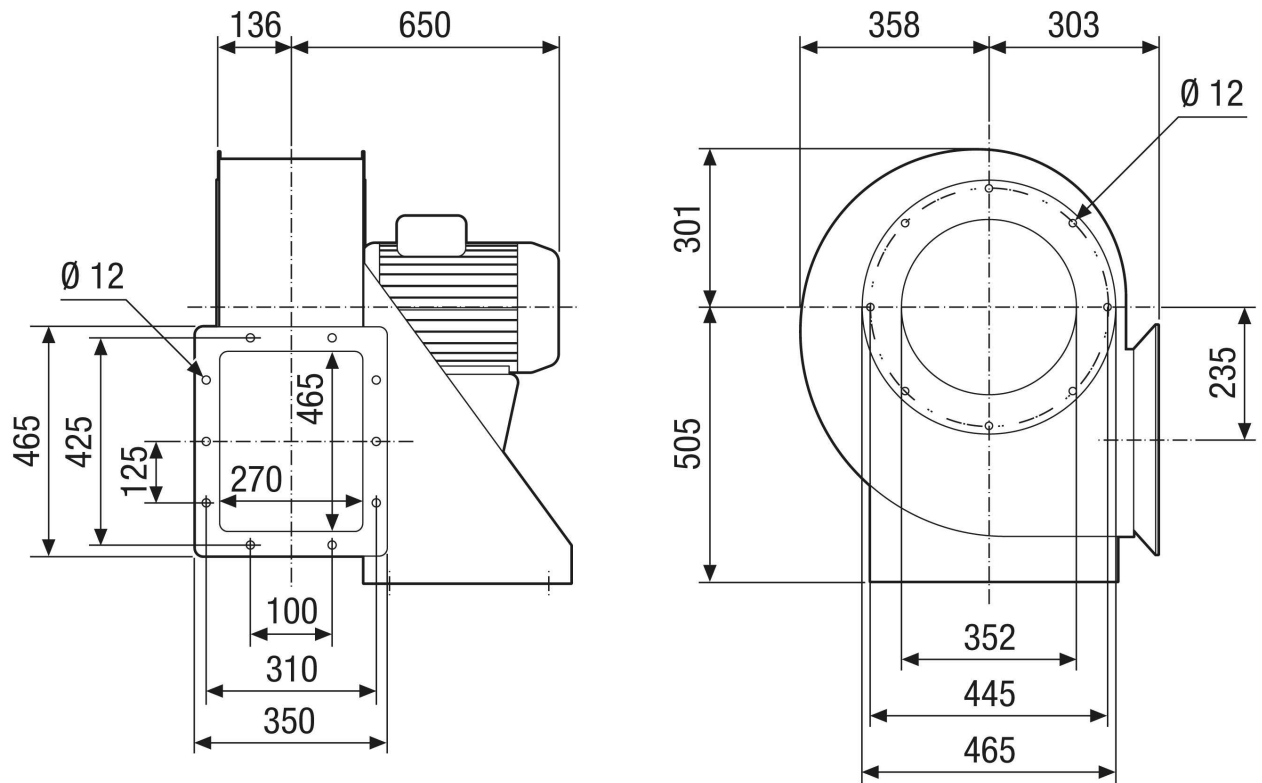

Crtež s veličinama [mm]

GRM HD 40/4-1 Ex

Crtež s veličinama Poravnanje kućišta [mm]

①						
	0°	45°	90°	135°	270°	315°
②						

① RD model na desnoj strani

② LG model na lijevoj strani

Varijante GRK 12/2 E i GRK 12/4 D nisu dostupne u modelu na desnoj strani RD!

Standardno namještanje je uvijek LG 270°