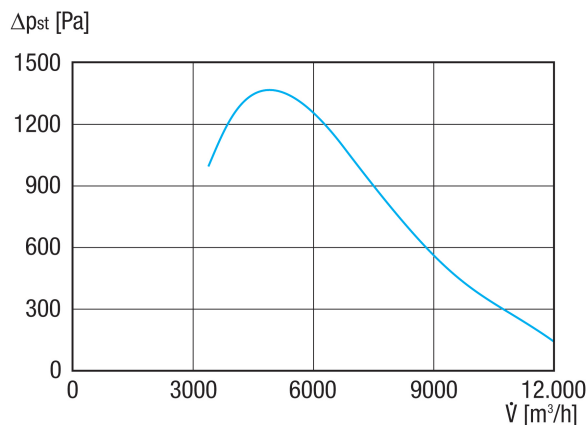

GRM HD 40/4-1 Ex

Oznaka EX u skladu s normom	Ex db IIB+H2 T4 Gb X / Ex h IIB+H2 T4 Gb X
Temperatura okoline Ta	-20 °C ≤ Ta ≤ +40 °C
Način rada	S1
PTC DIN 44082	M 100
Klasa temperature	T4
Jedinica za pakiranje	1 kom
Asortiman	C
GTIN (EAN)	4012799734130

Razina jačine zvuka u opsegu buke

	63 Hz	125 Hz	250 Hz	500 Hz	1 kHz	2 kHz	4 kHz	8 kHz	Ukupno
L_{WA5, S5} (dB(A))	68	80	85	89	94	87	79	69	96

L_{WA5} = razina jačine zvuka slobodnog usisa u dB

Krivulja