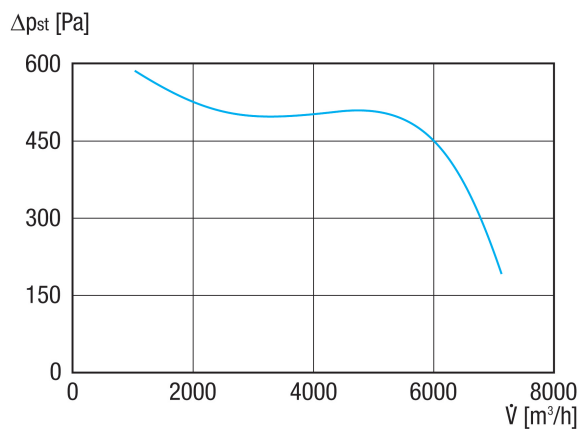

GRM HD 45/6 Ex

Temperatura okoline Ta	-20 °C ≤ Ta ≤ +40 °C
Način rada	S1
PTC DIN 44082	M 100
Klasa temperature	T4
Jedinica za pakiranje	1 kom
Asortiman	C
GTIN (EAN)	4012799734185

Razina jačine zvuka u opsegu buke

	63 Hz	125 Hz	250 Hz	500 Hz	1 kHz	2 kHz	4 kHz	8 kHz	Ukupno
L_{WA5, S5} (dB(A))	62	74	80	86	85	81	73	63	90

L_{WA5} = razina jačine zvuka slobodnog usisa u dB

Krivulja