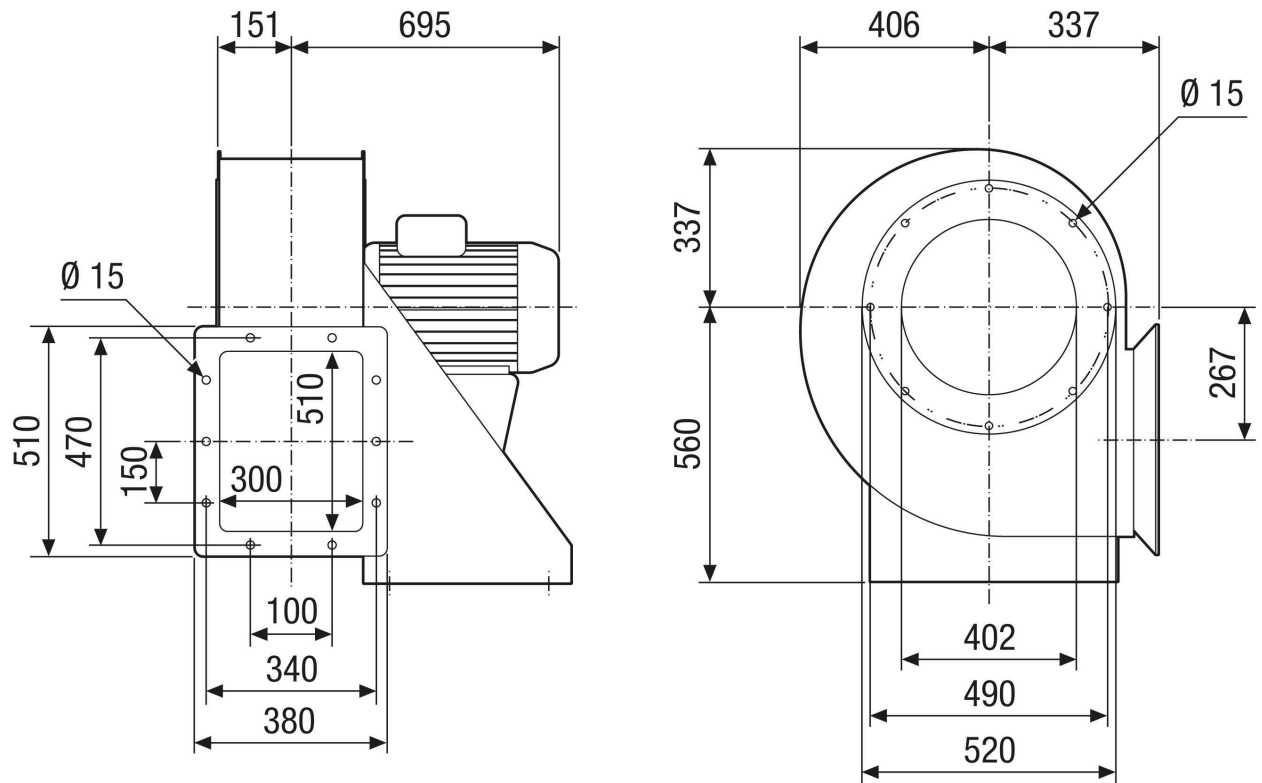

Primjeri primjene

industrijske primjene zaštićene od eksplozije

Broj artikla

0073.0418

Tehnički podaci

Volumen zraka	7.150 m ³ /h
Brzina	970 1/min
Tip propelera	radijalni
S mogućnošću upravljanja brzinom	✓
Mogućnost obrnutog načina rada	–
Vrsta napona	Trofazna struja
Nazivni napon	400 V
Frekvencija struje	50 Hz
Nominalna snaga	4.000 W
I _{Nomin.}	8,64 A
Vrsta zaštite	IP 55
Toplinska klasa	F
Moguća promjena pola	–
Mjesto ugradnje	Cijevni priključak
Položaj za ugradnju	horizontalno
Materijal	Čelični lim, pocinčani
Materijal kućišta	Čelik, obložen
Boja	siva
Težina	146 kg
Težina s pakovanjem	169 kg
Ugradna veličina	450 mm
Širina	740 mm
Visina	897 mm
Dubina	743 mm
Širina s pakovanjem	800 mm
Visina s pakovanjem	1.200 mm
Dubina s pakovanjem	1.050 mm
Oznaka EX u skladu s Direktivom ATEX	Ex II 2 G
Oznaka EX u skladu s normom	Ex db IIB+H2 T4 Gb X / Ex h IIB+H2 T4 Gb X

GRM HD 45/6 Ex

Crtež s veličinama Poravnanje kućišta [mm]

①						
	0°	45°	90°	135°	270°	315°
②						

① RD model na desnoj strani

② LG model na lijevoj strani

Varijante GRK 12/2 E i GRK 12/4 D nisu dostupne u modelu na desnoj strani RD!

Standardno namještanje je uvijek LG 270°