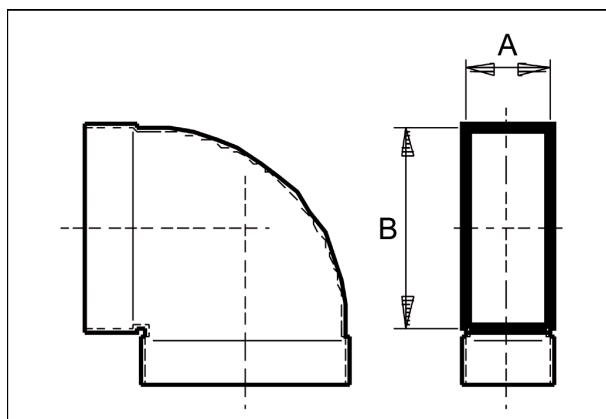

## Kratka informacija

Kanalno koljeno 80 x 150 mm, 90 stupnjeva, kratko, vodoravno

Broj artikla

0055.0592

## Tehnički podaci

Materijal	Čelični lim, pocinčan
Veličina kanala	150 mm x x 80 mm
Jedinica za pakiranje	1 kom
Asortiman	K
GTIN (EAN)	4012799555926

## Crtež s veličinama [mm]

A	B
80	150