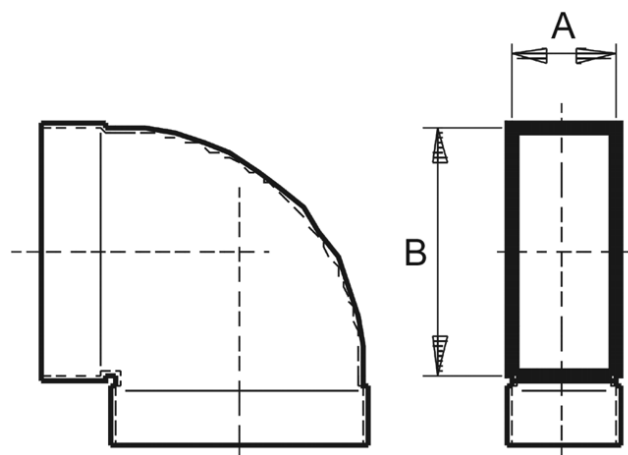

## KB90KH/80/150

## Kratka informacija

Kanalno koljeno 80 x 150 mm, 90 stupnjeva, kratko, vodoravno

Broj artikla

0055.0592

## Tehnički podaci

Materijal	Čelični lim, pocinčan
Veličina kanala	150 mm x x 80 mm
Jedinica za pakiranje	1 kom
Asortiman	K
GTIN (EAN)	4012799555926

## Crtež s veličinama [mm]

A	B
80	150