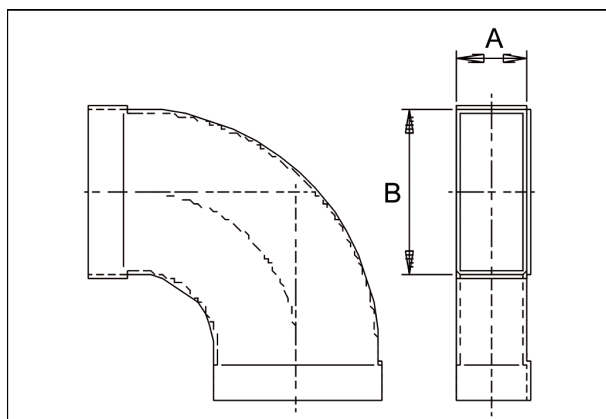

KB90LH/55/220

Kratka informacija

Kanalno koljeno 55/220, 90 stupnjeva, dugačko, vodoravno

Broj artikla 0055.0571

Tehnički podaci

Materijal	Čelični lim, pocinčan
Veličina kanala	220 mm x x 55 mm
Jedinica za pakiranje	1 kom
Asortiman	K
GTIN (EAN)	4012799555711

Crtež s veličinama [mm]

A	B
55	220