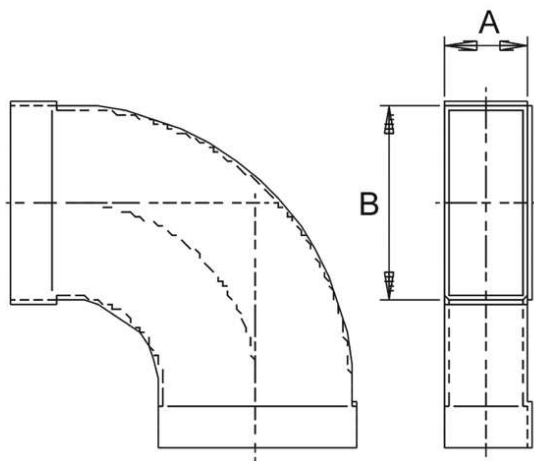

KB90LH/55/220

Kratka informacija

Kanalno koljeno 55/220, 90 stupnjeva, dugačko, vodoravno

Broj artikla 0055.0571

Tehnički podaci

Materijal	Čelični lim, pocinčan
Veličina kanala	220 mm x x 55 mm
Jedinica za pakiranje	1 kom
Asortiman	K
GTIN (EAN)	4012799555711

Crtež s veličinama [mm]

A	B
55	220