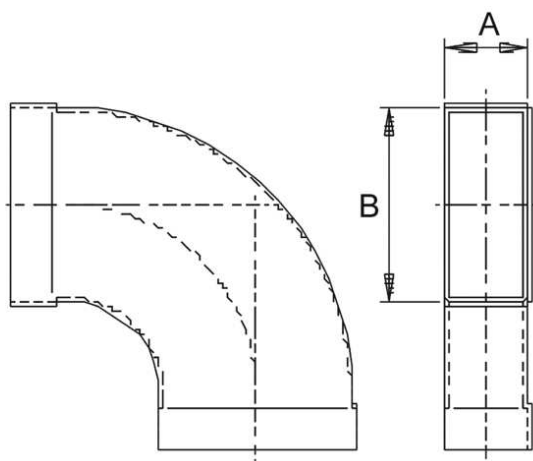

KB90LH/80/100

Kratka informacija

Kanalno koljeno 80/100, 90 stupnjeva, dugačko, vodoravno

Broj artikla

0055.0573

Tehnički podaci

Materijal	Čelični lim, pocinčan
Težina s pakovanjem	0 kg
Veličina kanala	100 mm x x 80 mm
Širina s pakovanjem	0 mm
Visina s pakovanjem	0 mm
Dubina s pakovanjem	0 mm
Jedinica za pakiranje	1 kom
Asortiman	K
GTIN (EAN)	4012799555735

Crtež s veličinama [mm]

A	B
80	100