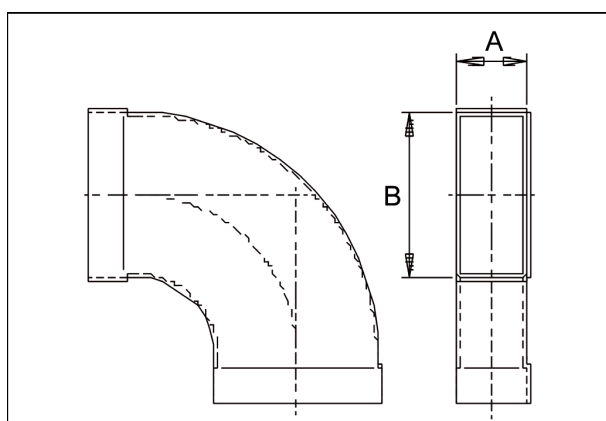

KB90LH/80/100

Kratka informacija

Kanalno koljeno 80/100, 90 stupnjeva, dugačko, vodoravno

Broj artikla

0055.0573

Tehnički podaci

Materijal	Čelični lim, pocinčan
Težina s pakovanjem	0 kg
Veličina kanala	100 mm x x 80 mm
Širina s pakovanjem	0 mm
Visina s pakovanjem	0 mm
Dubina s pakovanjem	0 mm
Jedinica za pakiranje	1 kom
Asortiman	K
GTIN (EAN)	4012799555735

Crtež s veličinama [mm]

A	B
80	100