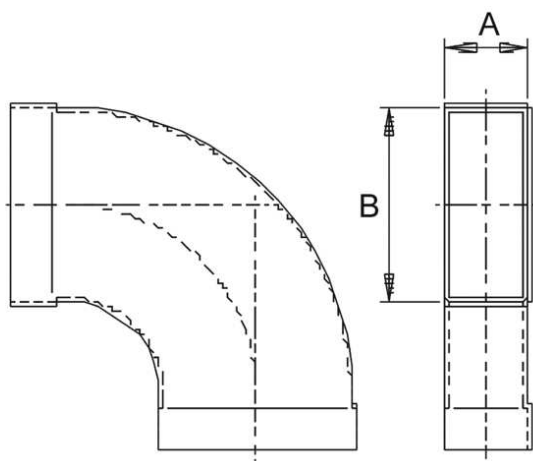

KB90LH/80/150

Kratka informacija

Kanalno koljeno 80/150, 90 stupnjeva, dugačko, vodoravno

Broj artikla

0055.0574

Tehnički podaci

Materijal	Čelični lim, pocinčan
Težina s pakovanjem	0 kg
Veličina kanala	150 mm x x 80 mm
Širina s pakovanjem	0 mm
Visina s pakovanjem	0 mm
Dubina s pakovanjem	0 mm
Jedinica za pakiranje	1 kom
Asortiman	K
GTIN (EAN)	4012799555742

Crtež s veličinama [mm]

A

80

B

150