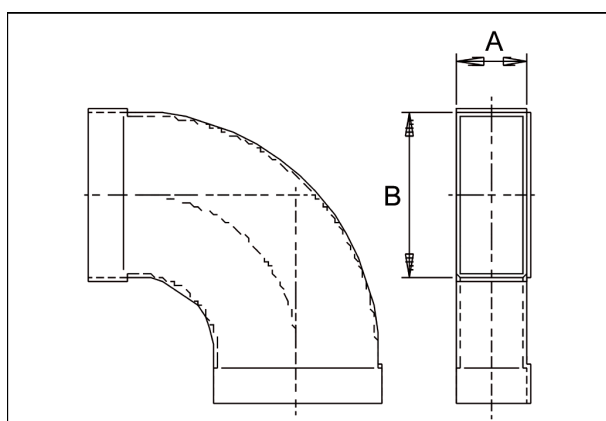

KB90LH/80/150

Kratka informacija

Kanalno koljeno 80/150, 90 stupnjeva, dugačko, vodoravno

Broj artikla

0055.0574

Tehnički podaci

Materijal	Čelični lim, pocinčan
Težina s pakovanjem	0 kg
Veličina kanala	150 mm x x 80 mm
Širina s pakovanjem	0 mm
Visina s pakovanjem	0 mm
Dubina s pakovanjem	0 mm
Jedinica za pakiranje	1 kom
Asortiman	K
GTIN (EAN)	4012799555742

Crtež s veličinama [mm]

A

80

B

150