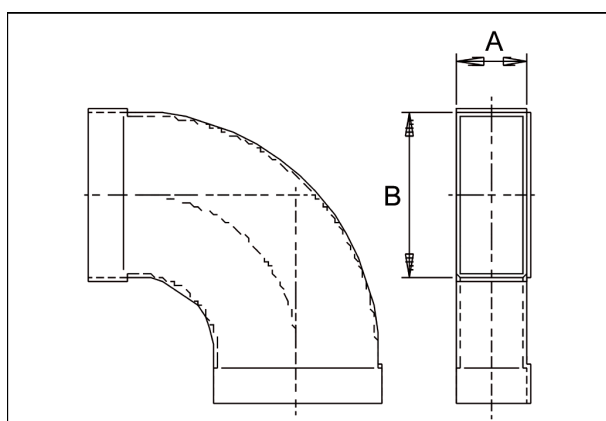

KB90LH/80/200

Kratka informacija

Kanalno koljeno 80/200, 90 stupnjeva, dugačko, vodoravno

Broj artikla

0055.0575

Tehnički podaci

Materijal	Čelični lim, pocinčan
Težina s pakovanjem	0 kg
Veličina kanala	200 mm x x 80 mm
Širina s pakovanjem	0 mm
Visina s pakovanjem	0 mm
Dubina s pakovanjem	0 mm
Jedinica za pakiranje	1 kom
Asortiman	K
GTIN (EAN)	4012799555759

Crtež s veličinama [mm]

A	B
80	200