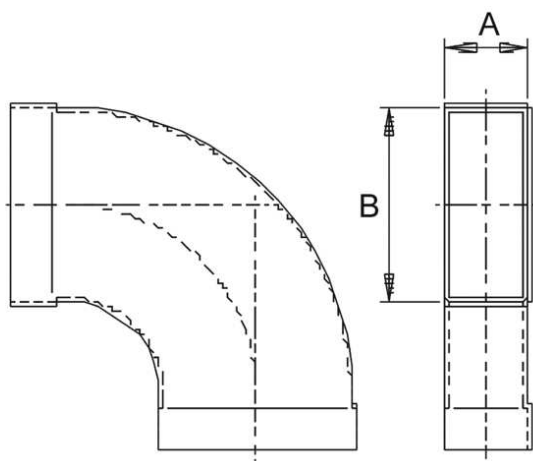

KB90LH/80/200

Kratka informacija

Kanalno koljeno 80/200, 90 stupnjeva, dugačko, vodoravno

Broj artikla

0055.0575

Tehnički podaci

Materijal	Čelični lim, pocinčan
Težina s pakovanjem	0 kg
Veličina kanala	200 mm x x 80 mm
Širina s pakovanjem	0 mm
Visina s pakovanjem	0 mm
Dubina s pakovanjem	0 mm
Jedinica za pakiranje	1 kom
Asortiman	K
GTIN (EAN)	4012799555759

Crtež s veličinama [mm]

A	B
80	200