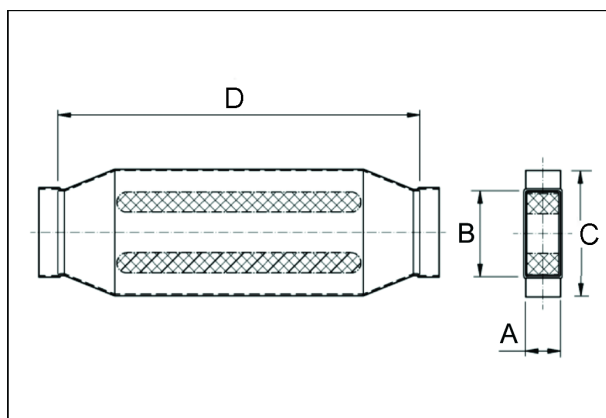

KSD80/100/1200

Kratka informacija

Kanalni prigušivač 80/100, B = 150,

Broj artikla

0092.0460

Tehnički podaci

Materijal kućišta	Čelični lim, pocinčan
Težina s pakovanjem	0 kg
Veličina kanala	100 mm x x 80 mm
Širina	150 mm
Visina	
Dubina	
Širina s pakovanjem	0 mm
Visina s pakovanjem	0 mm
Dubina s pakovanjem	0 mm
Jedinica za pakiranje	1 kom
Asortiman	K
GTIN (EAN)	4012799924609

Crtež s veličinama [mm]

A	B	C	D
80	100	150	1.200