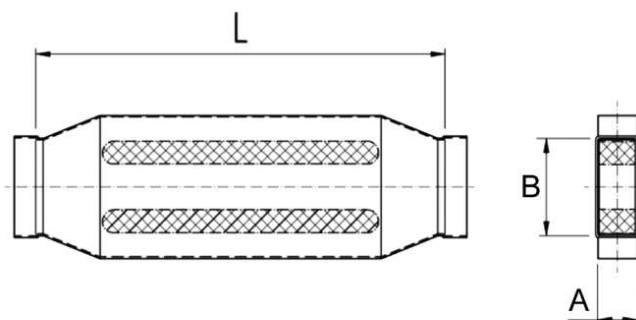

# KSD80/200/1200

## Kratka informacija

Kanalni prigušivač 80/200, B = 360,

Broj artikla

0092.0462

## Tehnički podaci

|                       |                       |
|-----------------------|-----------------------|
| Materijal kućišta     | Čelični lim, pocinčan |
| Veličina kanala       | 200 mm x x 80 mm      |
| Širina                | 360 mm                |
| Visina                |                       |
| Dubina                |                       |
| Jedinica za pakiranje | 1 kom                 |
| Asortiman             | K                     |
| GTIN (EAN)            | 4012799924623         |

## Crtež s veličinama [mm]

| A  | B   | C   | D     |
|----|-----|-----|-------|
| 80 | 200 | 360 | 1.200 |