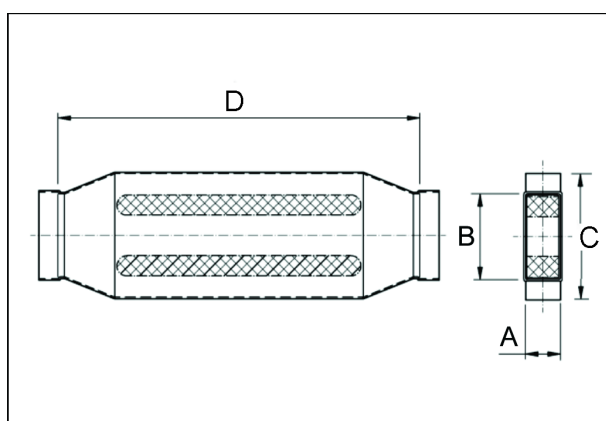

## Kratka informacija

Kanalni prigušivač 80/200, B = 360,

Broj artikla

0092.0462

## Tehnički podaci

|                       |                       |
|-----------------------|-----------------------|
| Materijal kućišta     | Čelični lim, pocinčan |
| Veličina kanala       | 200 mm x x 80 mm      |
| Širina                | 360 mm                |
| Visina                |                       |
| Dubina                |                       |
| Jedinica za pakiranje | 1 kom                 |
| Asortiman             | K                     |
| GTIN (EAN)            | 4012799924623         |

## Crtež s veličinama [mm]

| A  | B   | C   | D     |
|----|-----|-----|-------|
| 80 | 200 | 360 | 1.200 |