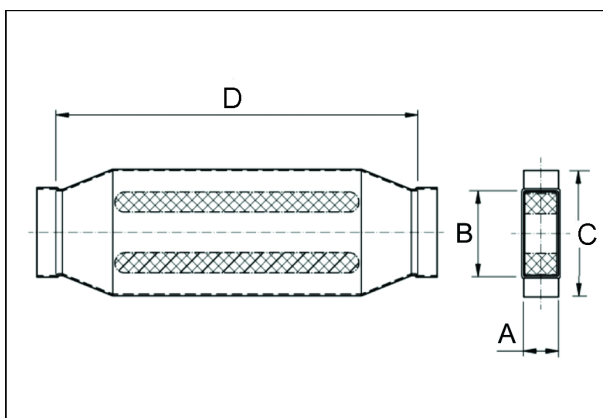

## Kratka informacija

Kanalni prigušivač 80/200, B = 360,

Broj artikla 0092.0456

## Tehnički podaci

Materijal kućišta	Čelični lim, pocinčan
Veličina kanala	200 mm x x 80 mm
Širina	360 mm
Visina	
Dubina	
Jedinica za pakiranje	1 kom
Asortiman	K
GTIN (EAN)	4012799924562

## Crtež s veličinama [mm]

A	B	C	D
80	200	360	700