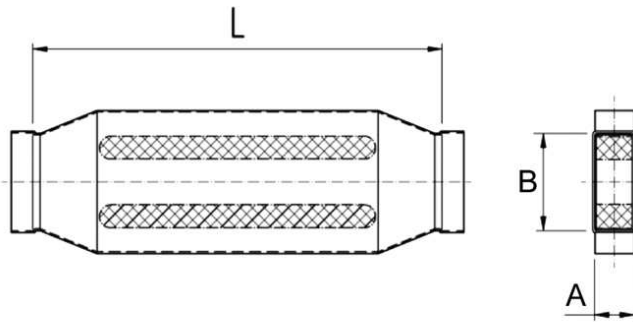

# KSD80/200/700

## Kratka informacija

Kanalni prigušivač 80/200, B = 360,

Broj artikla 0092.0456

## Tehnički podaci

Materijal kućišta	Čelični lim, pocinčan
Veličina kanala	200 mm x x 80 mm
Širina	360 mm
Visina	
Dubina	
Jedinica za pakiranje	1 kom
Asortiman	K
GTIN (EAN)	4012799924562

## Crtež s veličinama [mm]

A	B	C	D
80	200	360	700