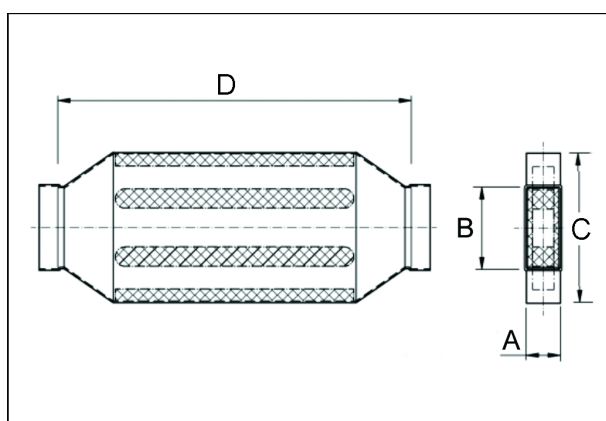

## Kratka informacija

Kanalni prigušivač 80/200, B = 430,

Broj artikla

0092.0468

## Tehnički podaci

Materijal kućišta	Čelični lim, pocinčan
Veličina kanala	200 mm x x 80 mm
Širina	430 mm
Visina	
Dubina	
Jedinica za pakiranje	1 kom
Asortiman	K
GTIN (EAN)	4012799924685

## Crtež s veličinama [mm]

A	B	C	D
80	200	430	700