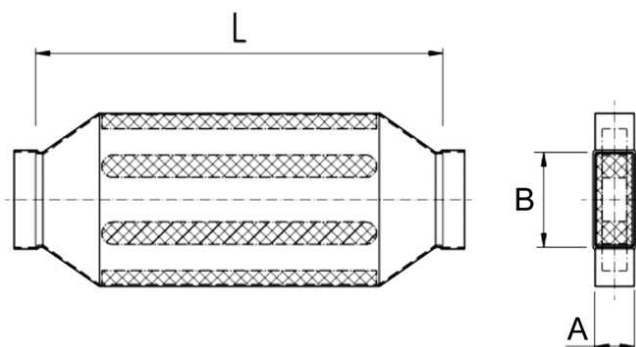

# KSDA80/200/700

## Kratka informacija

Kanalni prigušivač 80/200, B = 430,

Broj artikla

0092.0468

## Tehnički podaci

Materijal kućišta	Čelični lim, pocinčan
Veličina kanala	200 mm x x 80 mm
Širina	430 mm
Visina	
Dubina	
Jedinica za pakiranje	1 kom
Asortiman	K
GTIN (EAN)	4012799924685

## Crtež s veličinama [mm]

A	B	C	D
80	200	430	700