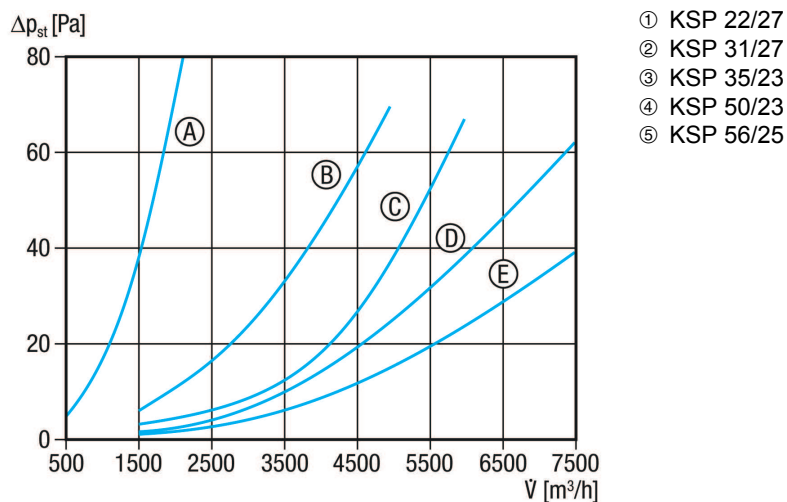

KSP 25/27

Kratka informacija

Kulisni prigušivač, veličina kanala 600 mm x 300 mm

Broj artikla

0092.0331

Tehnički podaci

Min. brzina strujanja	
Maks. brzina strujanja	20 m/s
Mjesto ugradnje	Kanal
Materijal kućišta	Čelični lim, pocinčani
Težina	36 kg
Težina s pakovanjem	36 kg
Veličina kanala	600 mm x 300 mm
Širina	640 mm
Visina	340 mm
Dubina	1.250 mm
Širina s pakovanjem	640 mm
Visina s pakovanjem	340 mm
Dubina s pakovanjem	1.250 mm
Uneseni gubitak pri 63 Hz	5 dB
Uneseni gubitak pri 125 Hz	12 dB
Uneseni gubitak pri 250 Hz	27 dB
Uneseni gubitak pri 500 Hz	26 dB
Uneseni gubitak pri 1 kHz	29 dB
Uneseni gubitak pri 2 kHz	23 dB
Uneseni gubitak pri 4 kHz	16 dB
Uneseni gubitak pri 8 kHz	14 dB
Uneseni gubitak ukupno	
Uneseni gubitak napomena	
Jedinica za pakiranje	1 kom
Asortiman	D
GTIN (EAN)	4012799923312

KSP 25/27

Krivulja za KSP 22/27, KSP 31/27, KSP 35/23, KSP 50/23 i KSP 56/25

Crtež s veličinama [mm]

A	B	C	D	E	F	G
600	300	620	320	1.250	12	20

PROIZVODLIST PROIZVODA

KSP 25/27