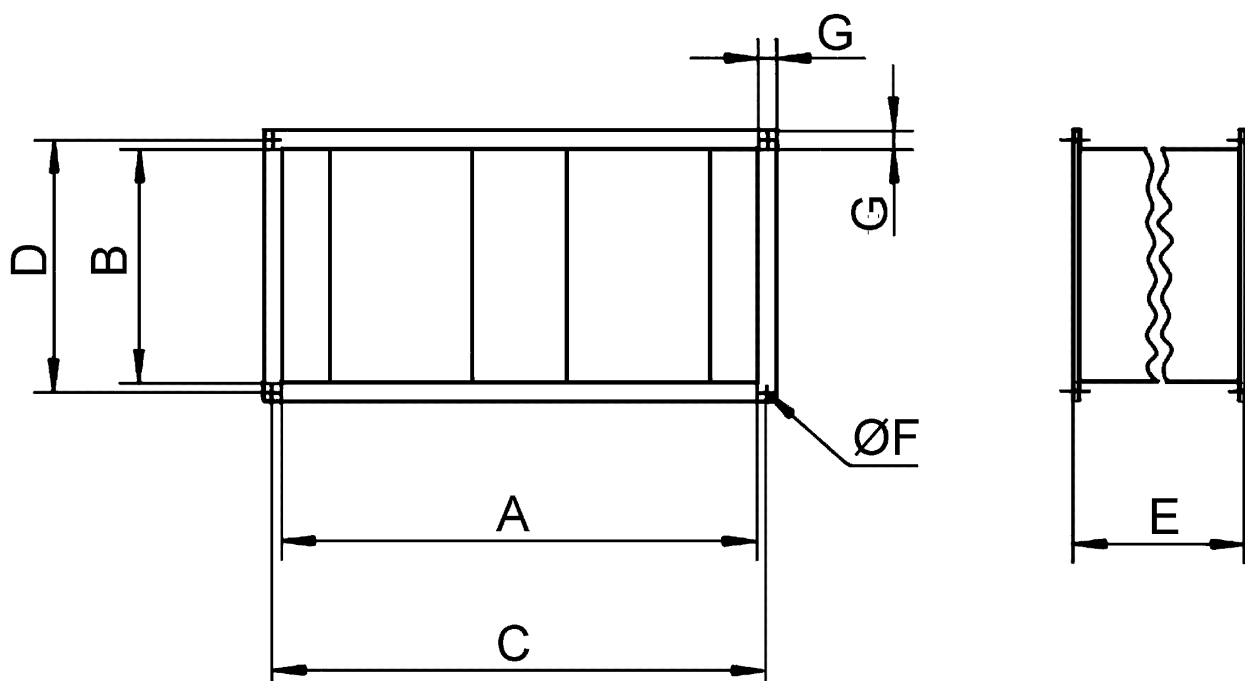

KSP 25/27

Kratka informacija

Kulisni prigušivač, veličina kanala 600 mm x 300 mm

Broj artikla

0092.0331

Tehnički podaci

Min. brzina strujanja	
Maks. brzina strujanja	20 m/s
Mjesto ugradnje	Kanal
Materijal kućišta	Čelični lim, pocinčani
Težina	36 kg
Težina s pakovanjem	36 kg
Veličina kanala	600 mm x 300 mm
Širina	640 mm
Visina	340 mm
Dubina	1.250 mm
Širina s pakovanjem	640 mm
Visina s pakovanjem	340 mm
Dubina s pakovanjem	1.250 mm
Uneseni gubitak pri 63 Hz	5 dB
Uneseni gubitak pri 125 Hz	12 dB
Uneseni gubitak pri 250 Hz	27 dB
Uneseni gubitak pri 500 Hz	26 dB
Uneseni gubitak pri 1 kHz	29 dB
Uneseni gubitak pri 2 kHz	23 dB
Uneseni gubitak pri 4 kHz	16 dB
Uneseni gubitak pri 8 kHz	14 dB
Uneseni gubitak ukupno	
Uneseni gubitak napomena	
Jedinica za pakiranje	1 kom
Asortiman	D
GTIN (EAN)	4012799923312

KSP 25/27

Krivulja za KSP 22/27, KSP 31/27, KSP 35/23, KSP 50/23 i KSP 56/25

Crtež s veličinama [mm]

A	B	C	D	E	F	G
600	300	620	320	1.250	12	20

PROIZVODLIST PROIZVODA

KSP 25/27