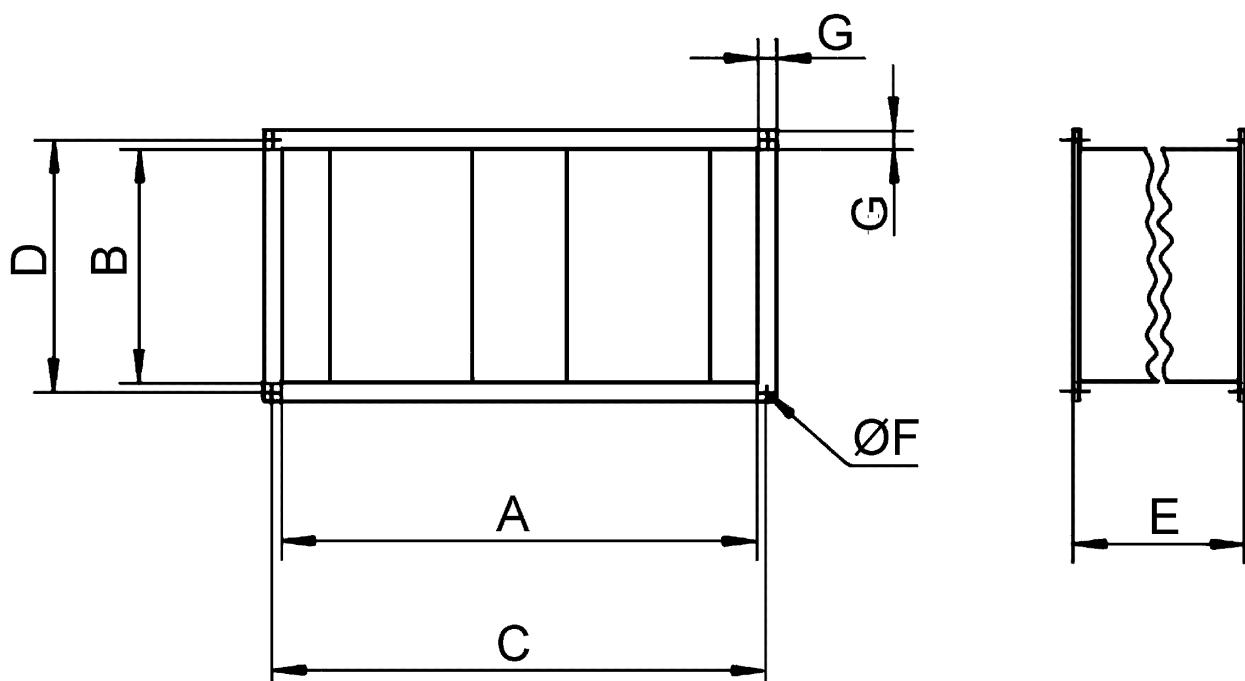

KSP 28/14

Kratka informacija

Kulisni prigušivač, veličina kanala 600 mm x 300 mm

Broj artikla

0092.0303

Tehnički podaci

Min. brzina strujanja	
Maks. brzina strujanja	20 m/s
Mjesto ugradnje	Kanal
Materijal kućišta	Čelični lim, pocinčani
Težina	17,96 kg
Težina s pakovanjem	18 kg
Veličina kanala	600 mm x 300 mm
Širina	640 mm
Visina	340 mm
Dubina	600 mm
Širina s pakovanjem	640 mm
Visina s pakovanjem	340 mm
Dubina s pakovanjem	600 mm
Uneseni gubitak pri 63 Hz	2 dB
Uneseni gubitak pri 125 Hz	4 dB
Uneseni gubitak pri 250 Hz	14 dB
Uneseni gubitak pri 500 Hz	13 dB
Uneseni gubitak pri 1 kHz	17 dB
Uneseni gubitak pri 2 kHz	14 dB
Uneseni gubitak pri 4 kHz	11 dB
Uneseni gubitak pri 8 kHz	8 dB
Uneseni gubitak ukupno	
Uneseni gubitak napomena	
Jedinica za pakiranje	1 kom
Asortiman	D
GTIN (EAN)	4012799923039

KSP 28/14

Krivulja

Crtež s veličinama [mm]

A	B	C	D	E	F	G
600	300	620	320	600	9	20

PROIZVODLIST PROIZVODA

KSP 28/14