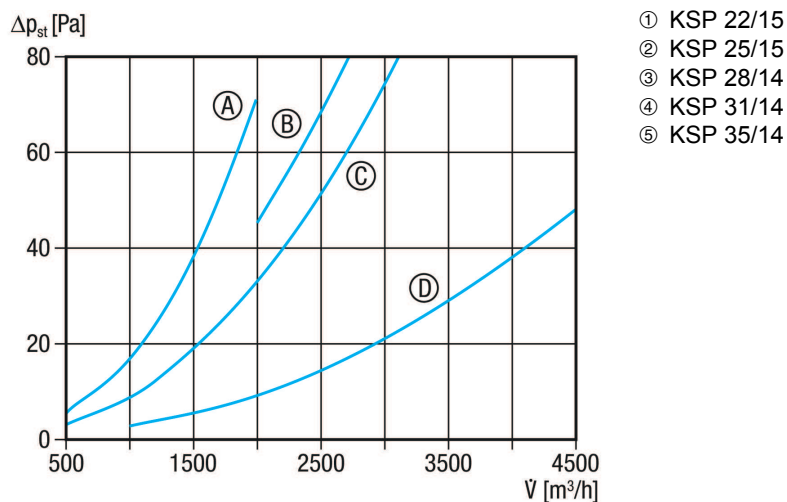

KSP 28/14

Kratka informacija

Kulisni prigušivač, veličina kanala 600 mm x 300 mm

Broj artikla

0092.0303

Tehnički podaci

Min. brzina strujanja	
Maks. brzina strujanja	20 m/s
Mjesto ugradnje	Kanal
Materijal kućišta	Čelični lim, pocinčani
Težina	17,96 kg
Težina s pakovanjem	18 kg
Veličina kanala	600 mm x 300 mm
Širina	640 mm
Visina	340 mm
Dubina	600 mm
Širina s pakovanjem	640 mm
Visina s pakovanjem	340 mm
Dubina s pakovanjem	600 mm
Uneseni gubitak pri 63 Hz	2 dB
Uneseni gubitak pri 125 Hz	4 dB
Uneseni gubitak pri 250 Hz	14 dB
Uneseni gubitak pri 500 Hz	13 dB
Uneseni gubitak pri 1 kHz	17 dB
Uneseni gubitak pri 2 kHz	14 dB
Uneseni gubitak pri 4 kHz	11 dB
Uneseni gubitak pri 8 kHz	8 dB
Uneseni gubitak ukupno	
Uneseni gubitak napomena	
Jedinica za pakiranje	1 kom
Asortiman	D
GTIN (EAN)	4012799923039

KSP 28/14

Krivulja

Crtež s veličinama [mm]

A	B	C	D	E	F	G
600	300	620	320	600	9	20

PROIZVODLIST PROIZVODA

KSP 28/14