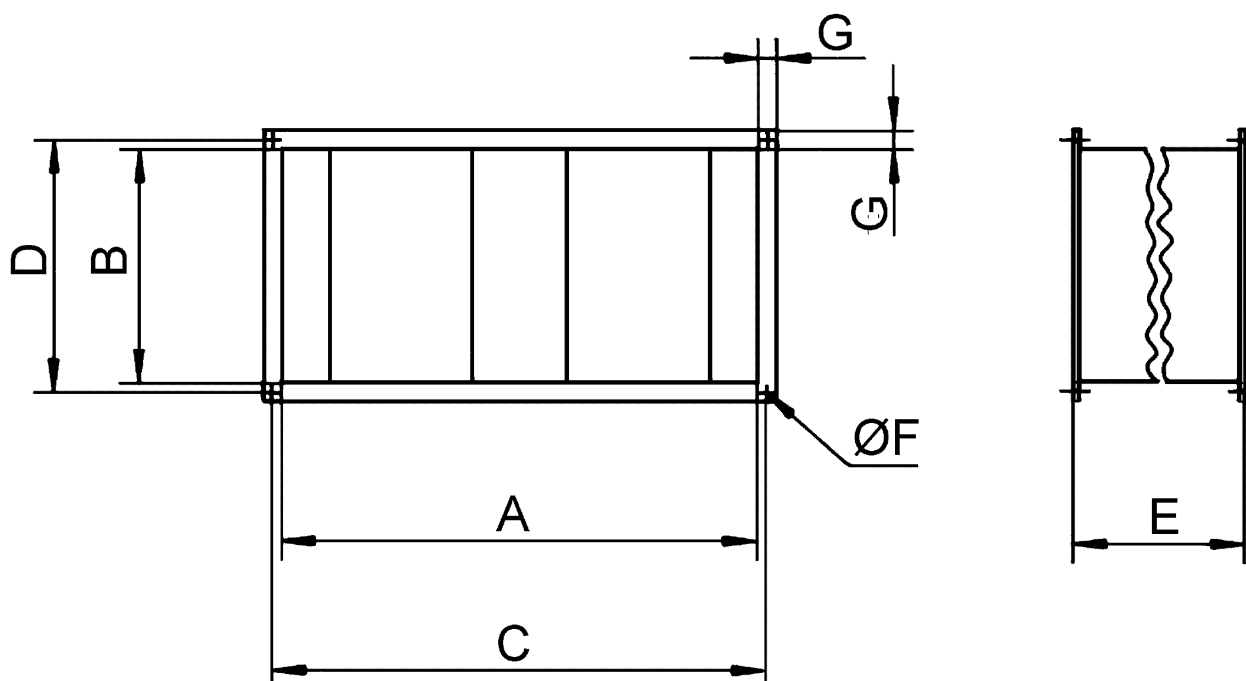

## Tehnički podaci

Min. brzina strujanja	
Maks. brzina strujanja	20 m/s
Mjesto ugradnje	Kanal
Materijal kućišta	Čelični lim, pocinčani
Težina	48,5 kg
Težina s pakovanjem	48,54 kg
Veličina kanala	700 mm x 300 mm
Širina	740 mm
Visina	340 mm
Dubina	1.500 mm
Širina s pakovanjem	740 mm
Visina s pakovanjem	340 mm
Dubina s pakovanjem	1.500 mm
Uneseni gubitak pri 63 Hz	4 dB
Uneseni gubitak pri 125 Hz	11 dB
Uneseni gubitak pri 250 Hz	23 dB
Uneseni gubitak pri 500 Hz	21 dB
Uneseni gubitak pri 1 kHz	23 dB
Uneseni gubitak pri 2 kHz	18 dB
Uneseni gubitak pri 4 kHz	14 dB
Uneseni gubitak pri 8 kHz	10 dB
Uneseni gubitak ukupno	
Uneseni gubitak napomena	
Jedinica za pakiranje	1 kom
Asortiman	D
GTIN (EAN)	4012799923329

## Crtež s veličinama [mm]

A	B	C	D	E	F	G
700	300	720	320	1.500	12	20

PROIZVODLIST PROIZVODA

KSP 28/23