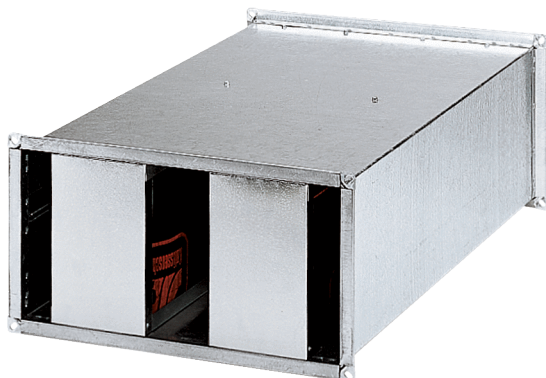

## KSP 35/23

## Kratka informacija

Kulisni prigušivač, veličina kanala 1050 mm x 400 mm

Broj artikla

0092.0334

## Tehnički podaci

Min. brzina strujanja	
Maks. brzina strujanja	20 m/s
Mjesto ugradnje	Kanal
Materijal kućišta	Čelični lim, pocinčani
Težina	78 kg
Težina s pakovanjem	78 kg
Veličina kanala	1.000 mm x 400 mm
Širina	1.040 mm
Visina	440 mm
Dubina	1.500 mm
Širina s pakovanjem	1.040 mm
Visina s pakovanjem	440 mm
Dubina s pakovanjem	1.500 mm
Uneseni gubitak pri 63 Hz	4 dB
Uneseni gubitak pri 125 Hz	11 dB
Uneseni gubitak pri 250 Hz	23 dB
Uneseni gubitak pri 500 Hz	21 dB
Uneseni gubitak pri 1 kHz	23 dB
Uneseni gubitak pri 2 kHz	18 dB
Uneseni gubitak pri 4 kHz	14 dB
Uneseni gubitak pri 8 kHz	10 dB
Uneseni gubitak ukupno	
Uneseni gubitak napomena	
Jedinica za pakiranje	1 kom
Asortiman	D
GTIN (EAN)	4012799923343