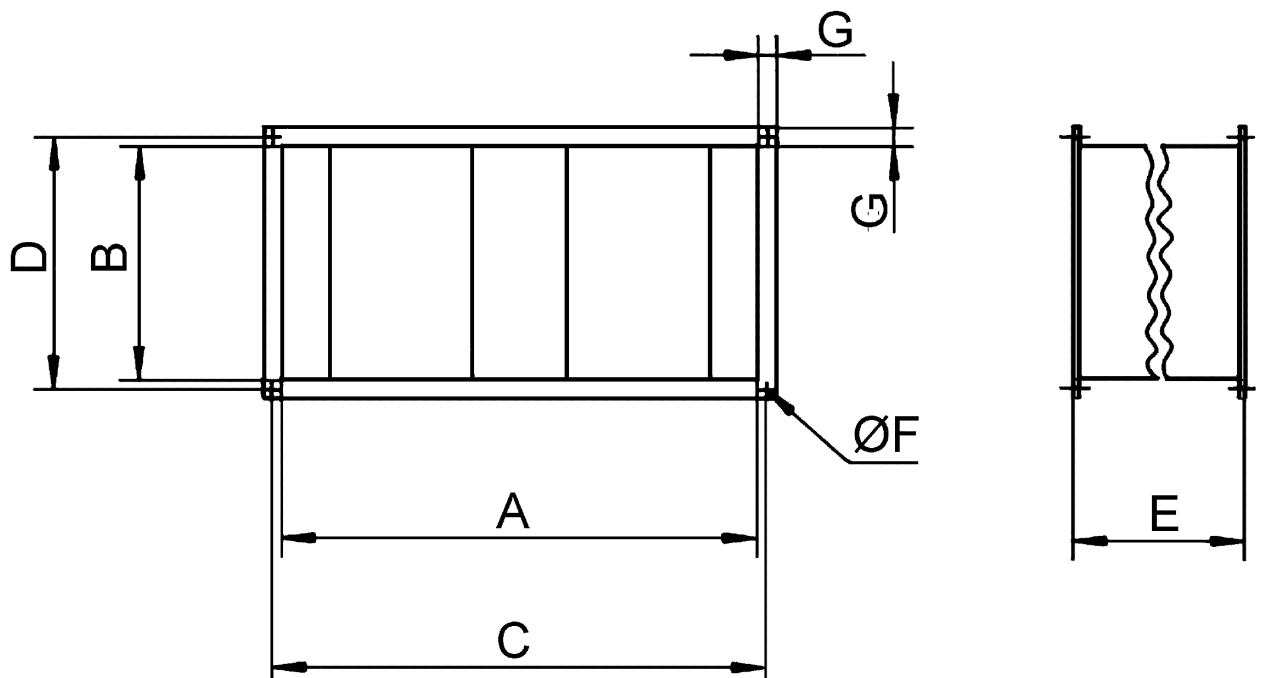

A	B	C	D	E	F	G
1.000	400	1.020	420	1.500	12	20