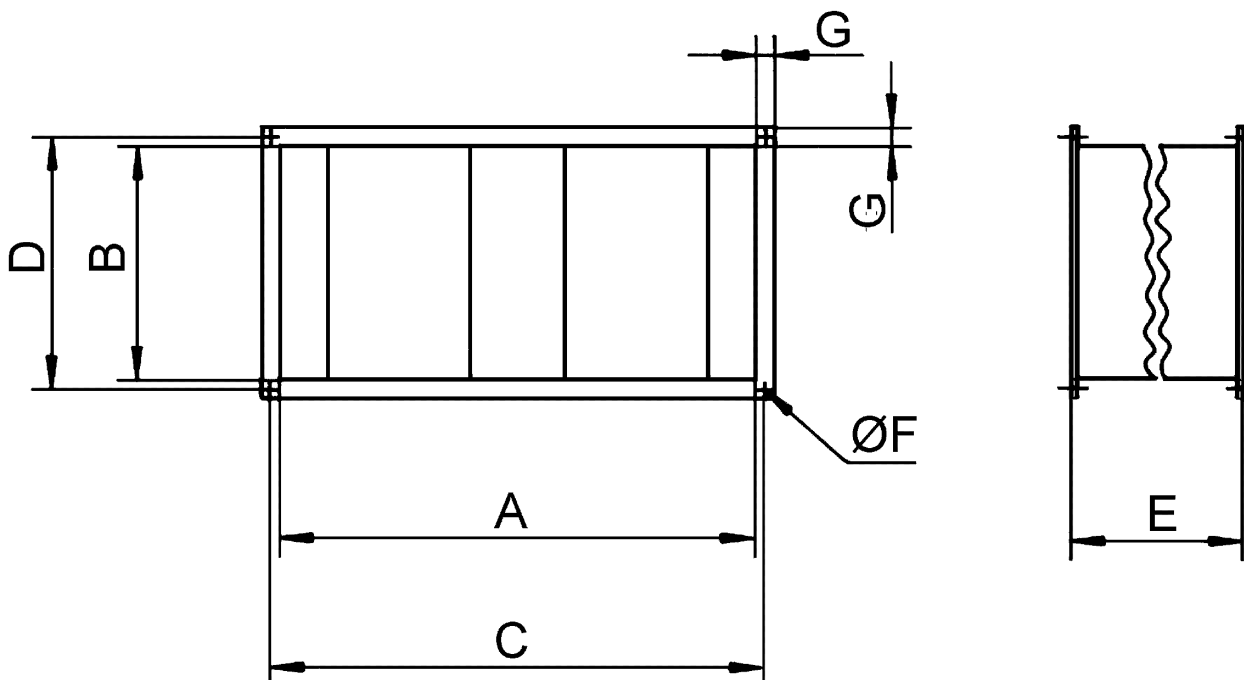

KSP 93/28

Kratka informacija

Kulisni prigušivač, veličina kanala 900 mm x 300 mm

Broj artikla

0092.0504

Tehnički podaci

Min. brzina strujanja	
Maks. brzina strujanja	20 m/s
Mjesto ugradnje	Kanal
Materijal kućišta	Čelični lim, pocinčani
Težina	47,5 kg
Težina s pakovanjem	47,5 kg
Veličina kanala	900 mm x 300 mm
Širina	940 mm
Visina	340 mm
Dubina	1.250 mm
Širina s pakovanjem	940 mm
Visina s pakovanjem	340 mm
Dubina s pakovanjem	1.250 mm
Uneseni gubitak pri 63 Hz	4 dB
Uneseni gubitak pri 125 Hz	16 dB
Uneseni gubitak pri 250 Hz	28 dB
Uneseni gubitak pri 500 Hz	28 dB
Uneseni gubitak pri 1 kHz	33 dB
Uneseni gubitak pri 2 kHz	27 dB
Uneseni gubitak pri 4 kHz	17 dB
Uneseni gubitak pri 8 kHz	13 dB
Uneseni gubitak ukupno	
Uneseni gubitak napomena	
Jedinica za pakiranje	1 kom
Asortiman	D
GTIN (EAN)	4012799925040

KSP 93/28

Krivulja za KSP 22/27, KSP 31/27, KSP 35/23, KSP 50/23 i KSP 56/25

Crtež s veličinama [mm]

A	B	C	D	E	F	G
900	300	920	320	1.250	9	20

PROIZVODLIST PROIZVODA

KSP 93/28