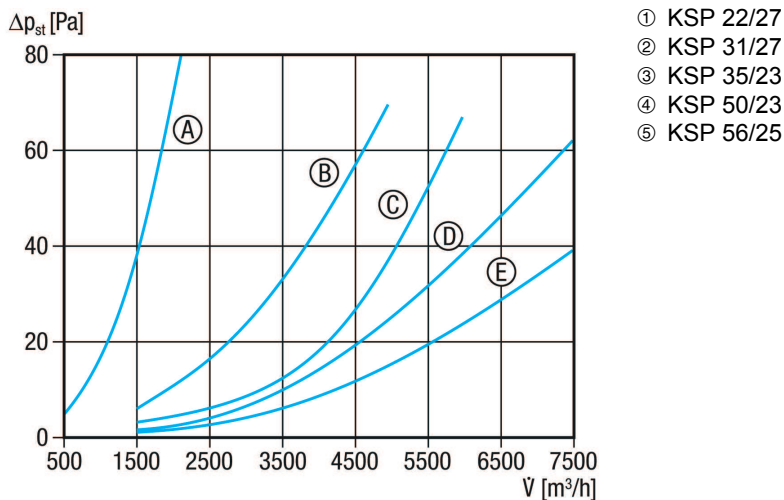

KSP 93/28

Kratka informacija

Kulisni prigušivač, veličina kanala 900 mm x 300 mm

Broj artikla

0092.0504

Tehnički podaci

Min. brzina strujanja	
Maks. brzina strujanja	20 m/s
Mjesto ugradnje	Kanal
Materijal kućišta	Čelični lim, pocinčani
Težina	47,5 kg
Težina s pakovanjem	47,5 kg
Veličina kanala	900 mm x 300 mm
Širina	940 mm
Visina	340 mm
Dubina	1.250 mm
Širina s pakovanjem	940 mm
Visina s pakovanjem	340 mm
Dubina s pakovanjem	1.250 mm
Uneseni gubitak pri 63 Hz	4 dB
Uneseni gubitak pri 125 Hz	16 dB
Uneseni gubitak pri 250 Hz	28 dB
Uneseni gubitak pri 500 Hz	28 dB
Uneseni gubitak pri 1 kHz	33 dB
Uneseni gubitak pri 2 kHz	27 dB
Uneseni gubitak pri 4 kHz	17 dB
Uneseni gubitak pri 8 kHz	13 dB
Uneseni gubitak ukupno	
Uneseni gubitak napomena	
Jedinica za pakiranje	1 kom
Asortiman	D
GTIN (EAN)	4012799925040

KSP 93/28

Krivulja za KSP 22/27, KSP 31/27, KSP 35/23, KSP 50/23 i KSP 56/25

Crtež s veličinama [mm]

A	B	C	D	E	F	G
900	300	920	320	1.250	9	20

PROIZVODLIST PROIZVODA

KSP 93/28