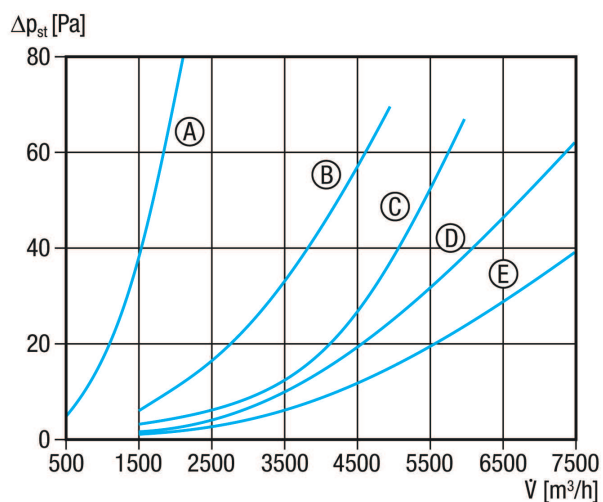

KSP 93/28

Kratka informacija

Kulisni prigušivač, veličina kanala 900 mm x 300 mm

Broj artikla

0092.0504

Tehnički podaci

Min. brzina strujanja	
Maks. brzina strujanja	20 m/s
Mjesto ugradnje	Kanal
Materijal kućišta	Čelični lim, pocinčani
Težina	47,5 kg
Težina s pakovanjem	47,5 kg
Veličina kanala	900 mm x 300 mm
Širina	940 mm
Visina	340 mm
Dubina	1.250 mm
Širina s pakovanjem	940 mm
Visina s pakovanjem	340 mm
Dubina s pakovanjem	1.250 mm
Uneseni gubitak pri 63 Hz	4 dB
Uneseni gubitak pri 125 Hz	16 dB
Uneseni gubitak pri 250 Hz	28 dB
Uneseni gubitak pri 500 Hz	28 dB
Uneseni gubitak pri 1 kHz	33 dB
Uneseni gubitak pri 2 kHz	27 dB
Uneseni gubitak pri 4 kHz	17 dB
Uneseni gubitak pri 8 kHz	13 dB
Uneseni gubitak ukupno	
Uneseni gubitak napomena	
Jedinica za pakiranje	1 kom
Asortiman	D
GTIN (EAN)	4012799925040

KSP 93/28

Krivulja

- ① KSP 22/27
- ② KSP 25/27
- ③ KSP 28/23
- ④ KSP 31/27, KSP 93/28
- ⑤ KSP 35/23, KSP 94/28
- ⑥ KSP 50/23
- ⑦ KSP 56/25

Crtež s veličinama [mm]

A	B	C	D	E	F	G
900	300	920	320	1.250	9	20

PROIZVODLIST PROIZVODA