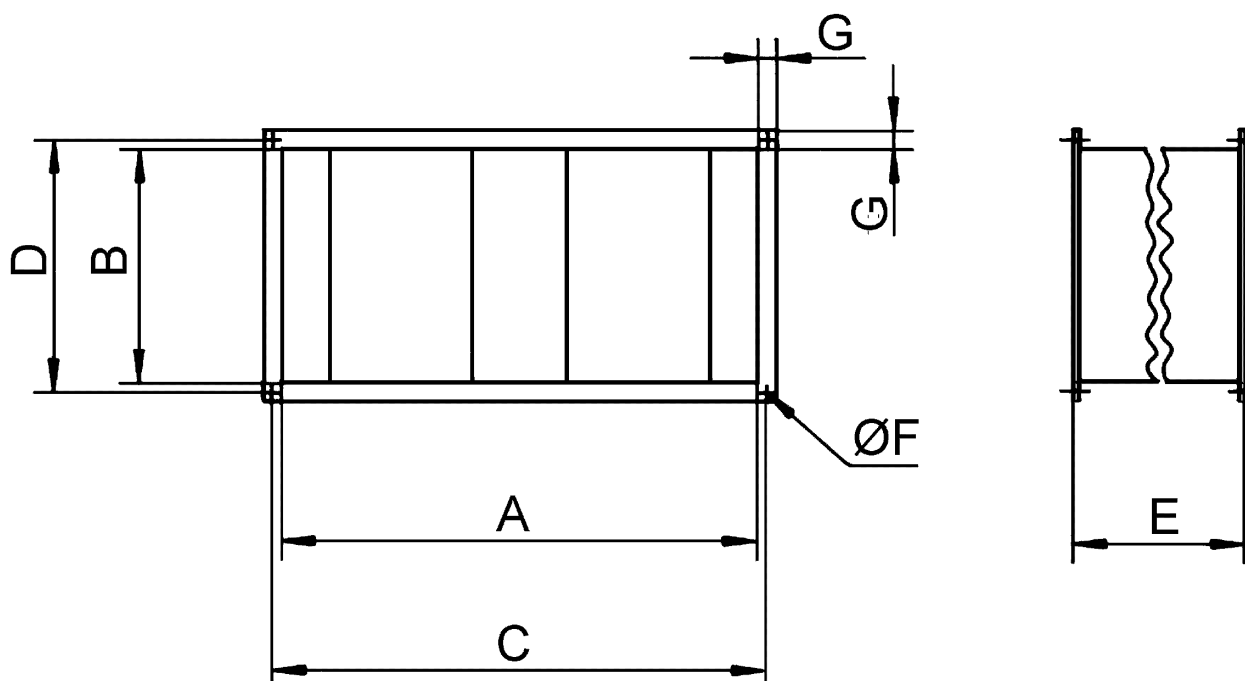

KSP 93/28

Kratka informacija

Kulisni prigušivač, veličina kanala 900 mm x 300 mm

Broj artikla

0092.0504

Tehnički podaci

Min. brzina strujanja	
Maks. brzina strujanja	20 m/s
Mjesto ugradnje	Kanal
Materijal kućišta	Čelični lim, pocinčani
Težina	47,5 kg
Težina s pakovanjem	47,5 kg
Veličina kanala	900 mm x 300 mm
Širina	940 mm
Visina	340 mm
Dubina	1.250 mm
Širina s pakovanjem	940 mm
Visina s pakovanjem	340 mm
Dubina s pakovanjem	1.250 mm
Uneseni gubitak pri 63 Hz	4 dB
Uneseni gubitak pri 125 Hz	16 dB
Uneseni gubitak pri 250 Hz	28 dB
Uneseni gubitak pri 500 Hz	28 dB
Uneseni gubitak pri 1 kHz	33 dB
Uneseni gubitak pri 2 kHz	27 dB
Uneseni gubitak pri 4 kHz	17 dB
Uneseni gubitak pri 8 kHz	13 dB
Uneseni gubitak ukupno	
Uneseni gubitak napomena	
Jedinica za pakiranje	1 kom
Asortiman	D
GTIN (EAN)	4012799925040

KSP 93/28

Krivulja

- ① KSP 22/27
- ② KSP 25/27
- ③ KSP 28/23
- ④ KSP 31/27, KSP 93/28
- ⑤ KSP 35/23, KSP 94/28
- ⑥ KSP 50/23
- ⑦ KSP 56/25

Crtež s veličinama [mm]

A	B	C	D	E	F	G
900	300	920	320	1.250	9	20

PROIZVODLIST PROIZVODA