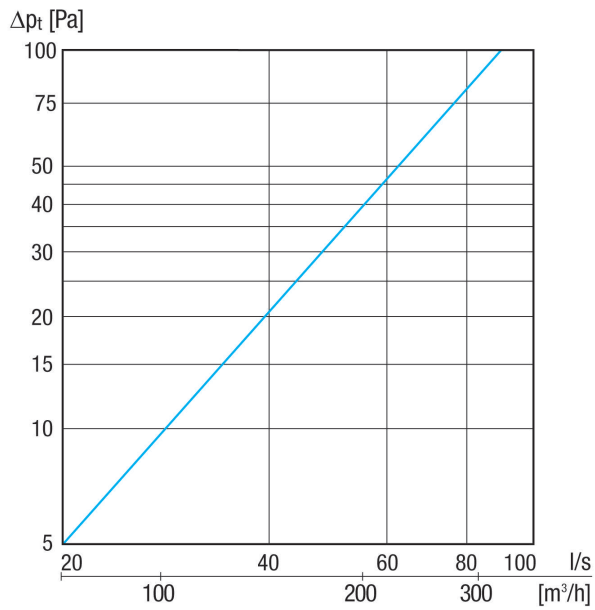

KW-AL 12E

Kratka informacija

Zidno postolje za vanjski zrak, DN 125, boja plemeniti čelik četkani

Primjeri primjene

Obiteljska kuća, Obiteljska kuća za jednu obitelj, Novogradnja, Saniranje

Broj artikla

0152.0073

Tehnički podaci

Smjer zraka	Usis zraka
Mjesto ugradnje	Vanjski zid
Materijal	Plemeniti čelik (V2A)
Boja	Plemeniti čelik, četkani
Težina	0,63 kg
Težina s pakovanjem	0,75 kg
Nominalna dužina	125 mm
Širina	172 mm
Visina	203 mm
Dubina	88 mm
Širina s pakovanjem	185 mm
Visina s pakovanjem	215 mm
Dubina s pakovanjem	110 mm
Jedinica za pakiranje	1 kom
Asortiman	K
GTIN (EAN)	4012799520733

KW-AL 12E

Krivulja

Crtež s veličinama [mm]

① Pogled odozdo - usisavanje vanjskog zraka