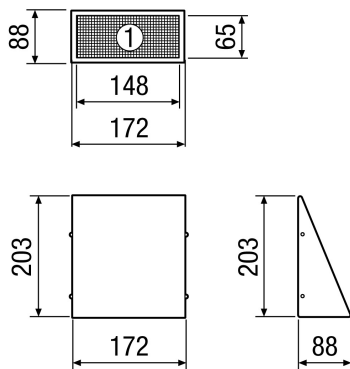

Tehnički podaci

Smjer zraka	Usis zraka
Mjesto ugradnje	Vanjski zid
Materijal	Plemeniti čelik (V2A)
Boja	Plemeniti čelik, četkani
Težina	0,63 kg
Težina s pakovanjem	0,75 kg
Nominalna dužina	125 mm
Širina	172 mm
Visina	203 mm
Dubina	88 mm
Širina s pakovanjem	185 mm
Visina s pakovanjem	215 mm
Dubina s pakovanjem	110 mm
Jedinica za pakiranje	1 kom
Asortiman	K
GTIN (EAN)	4012799520733

KW-AL 12E

Krivulja

Crtež s veličinama [mm]

① Pogled odozdo - usisavanje vanjskog zraka