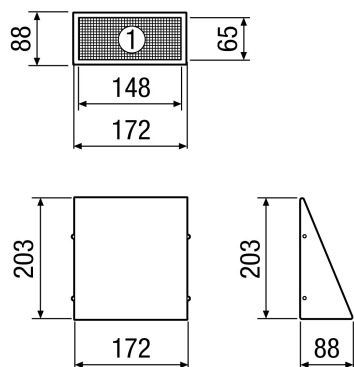

Crtež s veličinama [mm]

① Pogled odozdo - usisavanje vanjskog zraka