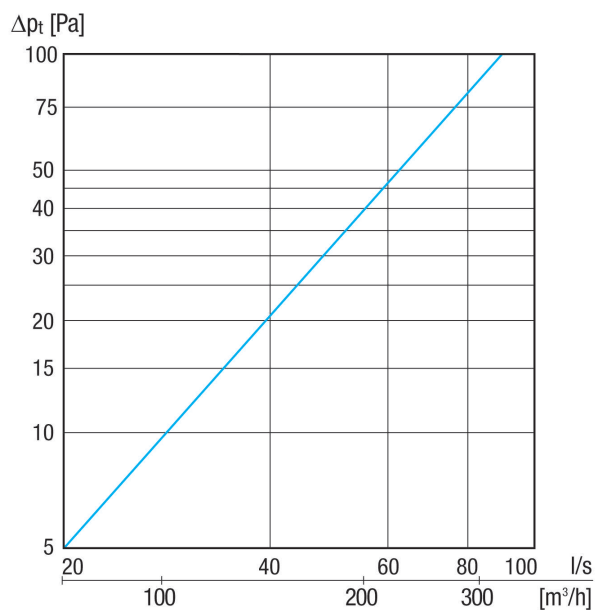

KW-AL 12W

Krivulja