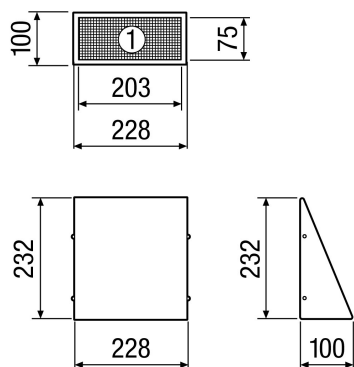

Tehnički podaci

Smjer zraka	Usis zraka
Mjesto ugradnje	Vanjski zid
Materijal	Plemeniti čelik (V2A)
Boja	čisto bijela, slična RAL 9010
Težina	0,91 kg
Težina s pakovanjem	1,04 kg
Nominalna dužina	160 mm
Širina	228 mm
Visina	232 mm
Dubina	100 mm
Širina s pakovanjem	250 mm
Visina s pakovanjem	250 mm
Dubina s pakovanjem	110 mm
Jedinica za pakiranje	1 kom
Asortiman	K
GTIN (EAN)	4012799520788

KW-AL 16W

Krivulja

Crtež s veličinama [mm]

① Pogled odozdo - usisavanje vanjskog zraka