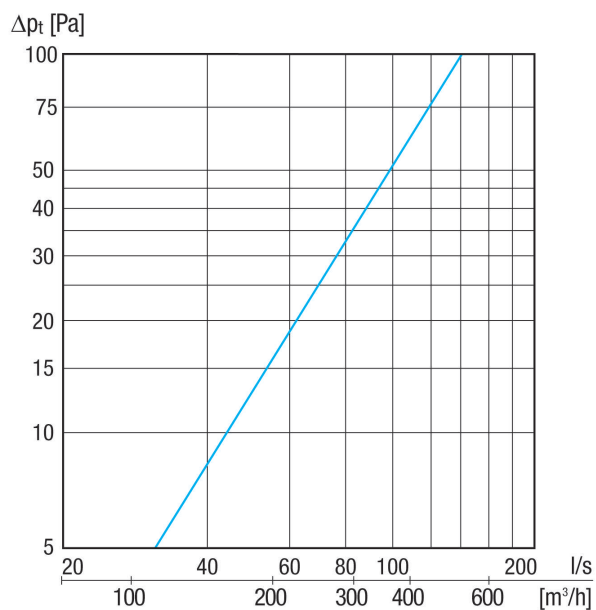

KW-AL 16W

Kratka informacija

Zidno postolje za vanjski zrak, DN 160, boja čisto bijela, slična RAL 9010

Primjeri primjene

Obiteljska kuća, Obiteljska kuća za jednu obitelj, Novogradnja, Saniranje

Broj artikla 0152.0078

Tehnički podaci

Smjer zraka	Usis zraka
Mjesto ugradnje	Vanjski zid
Materijal	Plemeniti čelik (V2A)
Boja	čisto bijela, slična RAL 9010
Težina	0,91 kg
Težina s pakovanjem	1,04 kg
Nominalna dužina	160 mm
Širina	228 mm
Visina	232 mm
Dubina	100 mm
Širina s pakovanjem	250 mm
Visina s pakovanjem	250 mm
Dubina s pakovanjem	110 mm
Jedinica za pakiranje	1 kom
Asortiman	K
GTIN (EAN)	4012799520788

KW-AL 16W

Krivulja

Crtež s veličinama [mm]

① Pogled odozdo - usisavanje vanjskog zraka