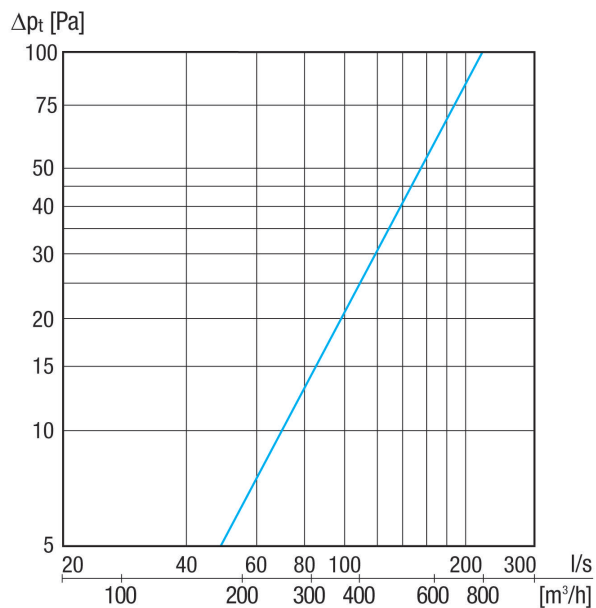

KW-AL 20E

Krivulja