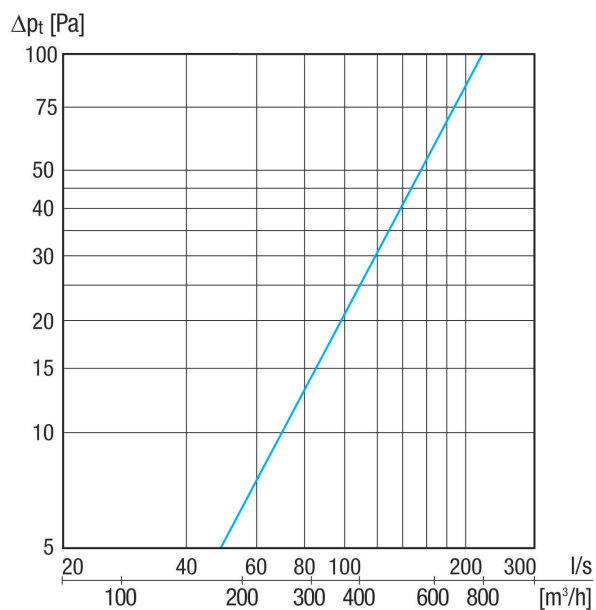

KW-AL 20W

Krivulja