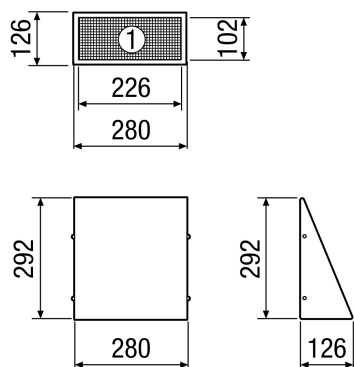

Crtež s veličinama [mm]

① Pogled odozdo - usisavanje vanjskog zraka