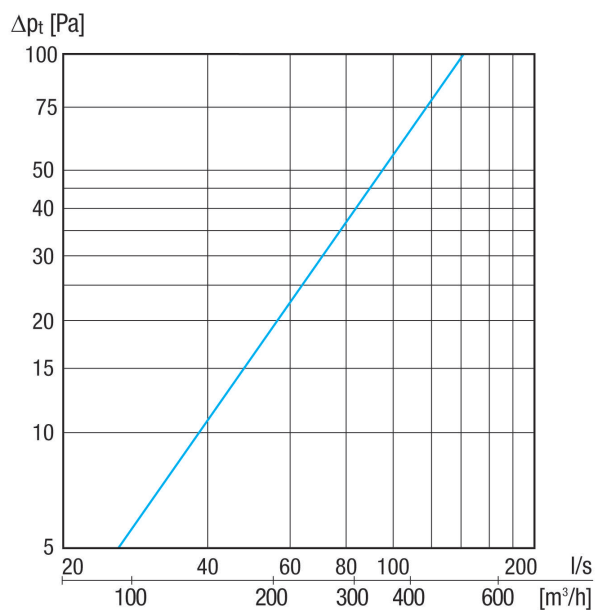

KW-FL 12E

Kratka informacija

Zidno postolje za istrošeni zrak, DN 125, boja plemeniti čelik četkani

Primjeri primjene

Obiteljska kuća, Obiteljska kuća za jednu obitelj, Novogradnja, Saniranje

Broj artikla

0152.0075

Tehnički podaci

Smjer zraka	Odsis zraka
Mjesto ugradnje	Vanjski zid
Materijal	Plemeniti čelik (V2A)
Boja	Plemeniti čelik, četkani
Težina	1,13 kg
Težina s pakovanjem	1,28 kg
Nominalna dužina	125 mm
Širina	172 mm
Visina	203 mm
Dubina	88 mm
Širina s pakovanjem	180 mm
Visina s pakovanjem	215 mm
Dubina s pakovanjem	190 mm
Jedinica za pakiranje	1 kom
Asortiman	K
GTIN (EAN)	4012799520757

KW-FL 12E

Krivulja

Crtež s veličinama [mm]

- ① Pogled odozdo
- ② Pogled sa strane (postolje za istrošeni zrak)
- ③ Pogled sprijeda - postolje za istrošeni zrak