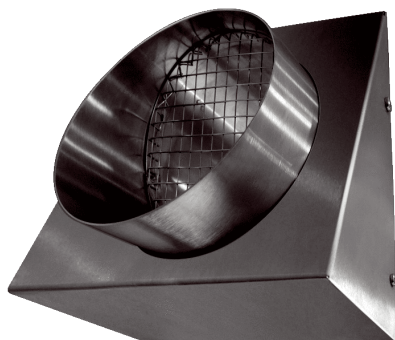

KW-FL 12E

Kratka informacija

Zidno postolje za istrošeni zrak, DN 125, boja plemeniti čelik četkani

Primjeri primjene

Obiteljska kuća, Obiteljska kuća za jednu obitelj, Novogradnja, Saniranje

Broj artikla

0152.0075

Tehnički podaci

Smjer zraka	Odsis zraka
Mjesto ugradnje	Vanjski zid
Materijal	Plemeniti čelik (V2A)
Boja	Plemeniti čelik, četkani
Težina	1,13 kg
Težina s pakovanjem	1,28 kg
Nominalna dužina	125 mm
Širina	172 mm
Visina	203 mm
Dubina	88 mm
Širina s pakovanjem	180 mm
Visina s pakovanjem	215 mm
Dubina s pakovanjem	190 mm
Jedinica za pakiranje	1 kom
Asortiman	K
GTIN (EAN)	4012799520757