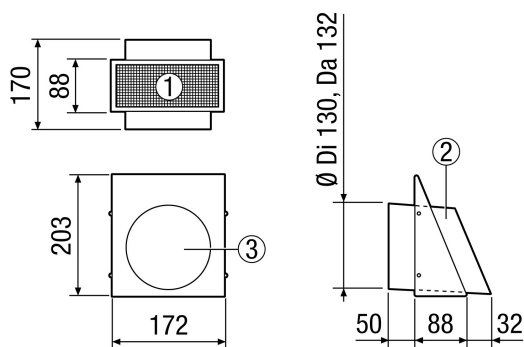

Tehnički podaci

Smjer zraka	Odsis zraka
Mjesto ugradnje	Vanjski zid
Materijal	Plemeniti čelik (V2A)
Boja	Plemeniti čelik, četkani
Težina	1,13 kg
Težina s pakovanjem	1,28 kg
Nominalna dužina	125 mm
Širina	172 mm
Visina	203 mm
Dubina	88 mm
Širina s pakovanjem	180 mm
Visina s pakovanjem	215 mm
Dubina s pakovanjem	190 mm
Jedinica za pakiranje	1 kom
Asortiman	K
GTIN (EAN)	4012799520757

KW-FL 12E

Krivulja

Crtež s veličinama [mm]

- ① Pogled odozdo
- ② Pogled sa strane (postolje za istrošeni zrak)
- ③ Pogled sprijeda - postolje za istrošeni zrak