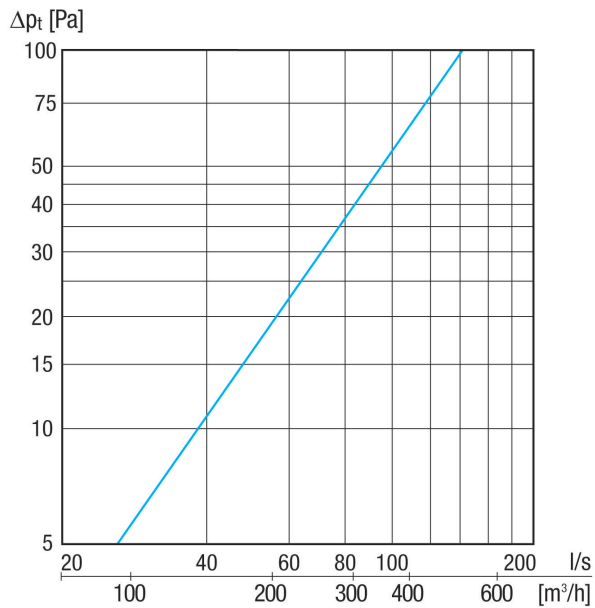

KW-FL 12W

Kratka informacija

Zidno postolje za istrošeni zrak, DN 125, boja čisto bijela, slična RAL 9010

Primjeri primjene

Obiteljska kuća, Obiteljska kuća za jednu obitelj, Novogradnja, Saniranje

Broj artikla 0152.0076

Tehnički podaci

Smjer zraka	Odsis zraka
Mjesto ugradnje	Vanjski zid
Materijal	Plemeniti čelik (V2A)
Boja	čisto bijela, slična RAL 9010
Težina	1,16 kg
Težina s pakovanjem	1,31 kg
Nominalna dužina	125 mm
Širina	172 mm
Visina	203 mm
Dubina	88 mm
Širina s pakovanjem	195 mm
Visina s pakovanjem	215 mm
Dubina s pakovanjem	185 mm
Jedinica za pakiranje	1 kom
Asortiman	K
GTIN (EAN)	4012799520764

KW-FL 12W

Krivulja

Crtež s veličinama [mm]

- ① Pogled odozdo
- ② Pogled sa strane (postolje za istrošeni zrak)
- ③ Pogled sprijeda - postolje za istrošeni zrak