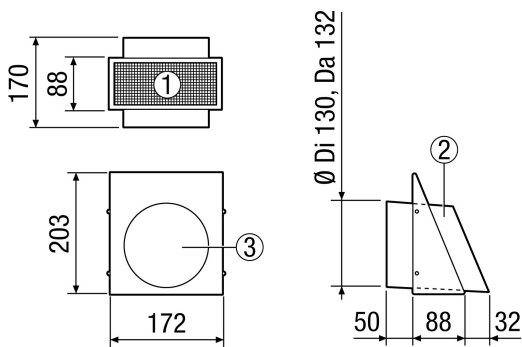

Tehnički podaci

Smjer zraka	Odsis zraka
Mjesto ugradnje	Vanjski zid
Materijal	Plemeniti čelik (V2A)
Boja	čisto bijela, slična RAL 9010
Težina	1,16 kg
Težina s pakovanjem	1,31 kg
Nominalna dužina	125 mm
Širina	172 mm
Visina	203 mm
Dubina	88 mm
Širina s pakovanjem	195 mm
Visina s pakovanjem	215 mm
Dubina s pakovanjem	185 mm
Jedinica za pakiranje	1 kom
Asortiman	K
GTIN (EAN)	4012799520764

KW-FL 12W

Krivulja

Crtež s veličinama [mm]

- ① Pogled odozdo
- ② Pogled sa strane (postolje za istrošeni zrak)
- ③ Pogled sprijeda - postolje za istrošeni zrak