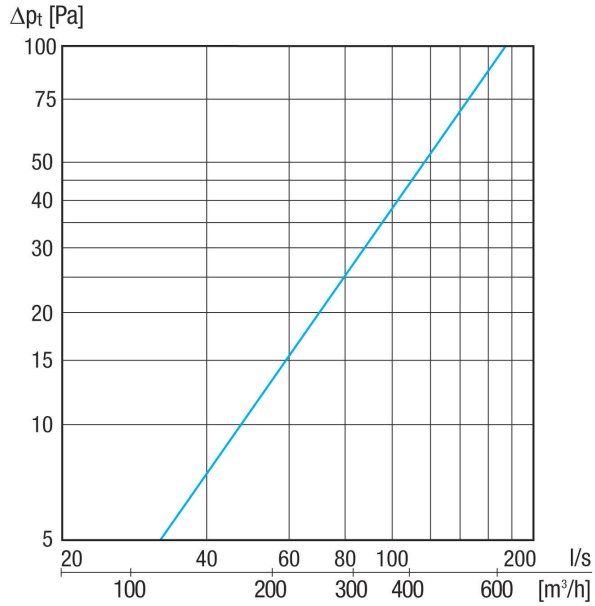

KW-FL 16W

Kratka informacija

Zidno postolje za istrošeni zrak, DN 160, boja čisto bijela, slična RAL 9010

Primjeri primjene

Obiteljska kuća, Obiteljska kuća za jednu obitelj, Novogradnja, Saniranje

Broj artikla 0152.0080

Tehnički podaci

Smjer zraka	Odsis zraka
Mjesto ugradnje	Vanjski zid
Materijal	Plemeniti čelik (V2A)
Boja	čisto bijela, slična RAL 9010
Težina	1,62 kg
Težina s pakovanjem	1,84 kg
Nominalna dužina	160 mm
Širina	220 mm
Visina	232 mm
Dubina	100 mm
Širina s pakovanjem	250 mm
Visina s pakovanjem	240 mm
Dubina s pakovanjem	210 mm
Jedinica za pakiranje	1 kom
Asortiman	K
GTIN (EAN)	4012799520801

KW-FL 16W

Krivulja

Crtež s veličinama [mm]

- ① Pogled odozdo
- ② Pogled sa strane (postolje za istrošeni zrak)
- ③ Pogled sprijeda - postolje za istrošeni zrak