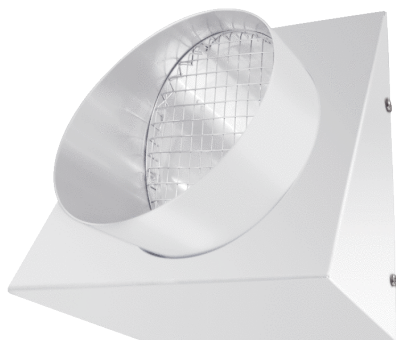

KW-FL 16W

Kratka informacija

Zidno postolje za istrošeni zrak, DN 160, boja čisto bijela, slična RAL 9010

Primjeri primjene

Obiteljska kuća, Obiteljska kuća za jednu obitelj, Novogradnja, Saniranje

Broj artikla 0152.0080

Tehnički podaci

Smjer zraka	Odsis zraka
Mjesto ugradnje	Vanjski zid
Materijal	Plemeniti čelik (V2A)
Boja	čisto bijela, slična RAL 9010
Težina	1,62 kg
Težina s pakovanjem	1,84 kg
Nominalna dužina	160 mm
Širina	220 mm
Visina	232 mm
Dubina	100 mm
Širina s pakovanjem	250 mm
Visina s pakovanjem	240 mm
Dubina s pakovanjem	210 mm
Jedinica za pakiranje	1 kom
Asortiman	K
GTIN (EAN)	4012799520801

KW-FL 16W

Krivulja

Crtež s veličinama [mm]

- ① Pogled odozdo
- ② Pogled sa strane (postolje za istrošeni zrak)
- ③ Pogled sprijeda - postolje za istrošeni zrak