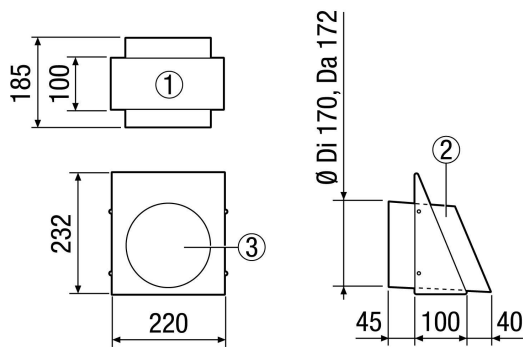

Tehnički podaci

Smjer zraka	Odsis zraka
Mjesto ugradnje	Vanjski zid
Materijal	Plemeniti čelik (V2A)
Boja	čisto bijela, slična RAL 9010
Težina	1,62 kg
Težina s pakovanjem	1,84 kg
Nominalna dužina	160 mm
Širina	220 mm
Visina	232 mm
Dubina	100 mm
Širina s pakovanjem	250 mm
Visina s pakovanjem	240 mm
Dubina s pakovanjem	210 mm
Jedinica za pakiranje	1 kom
Asortiman	K
GTIN (EAN)	4012799520801

KW-FL 16W

Krivulja

Crtež s veličinama [mm]

- ① Pogled odozdo
- ② Pogled sa strane (postolje za istrošeni zrak)
- ③ Pogled sprijeda - postolje za istrošeni zrak