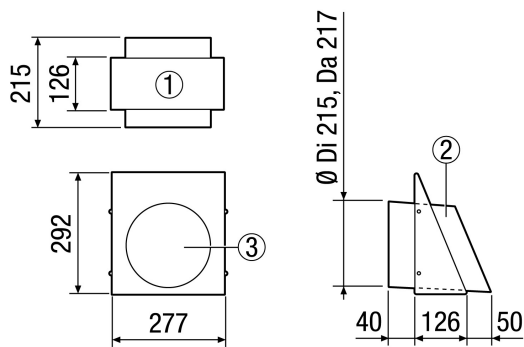

## Tehnički podaci

Smjer zraka	Odsis zraka
Mjesto ugradnje	Vanjski zid
Materijal	Plemeniti čelik (V2A)
Boja	Plemeniti čelik, četkani
Težina	2,28 kg
Težina s pakovanjem	2,58 kg
Nominalna dužina	200 mm
Širina	280 mm
Visina	292 mm
Dubina	126 mm
Širina s pakovanjem	295 mm
Visina s pakovanjem	315 mm
Dubina s pakovanjem	245 mm
Jedinica za pakiranje	1 kom
Asortiman	K
GTIN (EAN)	4012799520832

## Crtež s veličinama [mm]

- ① Pogled odozdo
- ② Pogled sa strane (postolje za istrošeni zrak)
- ③ Pogled sprijeda - postolje za istrošeni zrak