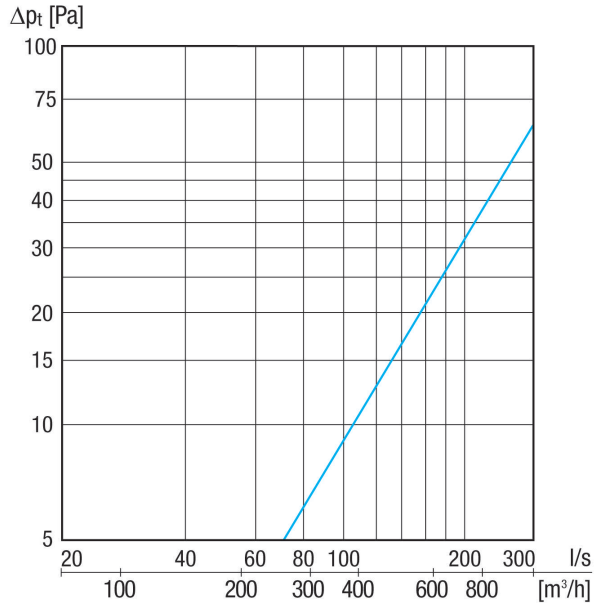

KW-FL 20E

Krivulja