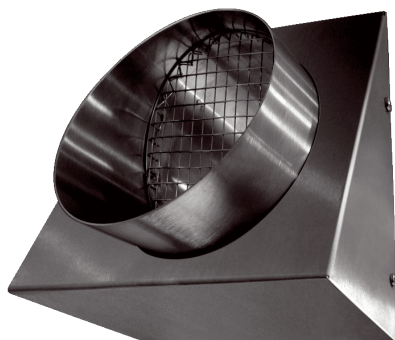

## KW-FL 20E

## Kratka informacija

Zidno postolje za istrošeni zrak, DN 200, boja plemeniti čelik četkani

## Tehnički podaci

Smjer zraka	Odsis zraka
Mjesto ugradnje	Vanjski zid
Materijal	Plemeniti čelik (V2A)
Boja	Plemeniti čelik, četkani
Težina	2,28 kg
Težina s pakovanjem	2,58 kg
Nominalna dužina	200 mm
Širina	280 mm
Visina	292 mm
Dubina	126 mm
Širina s pakovanjem	295 mm
Visina s pakovanjem	315 mm
Dubina s pakovanjem	245 mm
Jedinica za pakiranje	1 kom
Asortiman	K
GTIN (EAN)	4012799520832