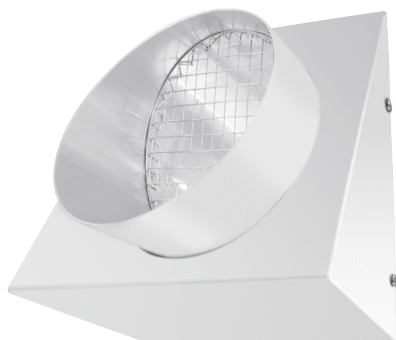

KW-FL 20W

Kratka informacija

Zidno postolje za istrošeni zrak, DN 200, boja čisto bijela, slična RAL 9010

Primjeri primjene

Obiteljska kuća, Obiteljska kuća za jednu obitelj, Novogradnja, Saniranje

Broj artikla 0152.0084

Tehnički podaci

Smjer zraka	Odsis zraka
Mjesto ugradnje	Vanjski zid
Materijal	Plemeniti čelik (V2A)
Boja	čisto bijela, slična RAL 9010
Težina	2,36 kg
Težina s pakovanjem	2,64 kg
Nominalna dužina	200 mm
Širina	280 mm
Visina	292 mm
Dubina	126 mm
Širina s pakovanjem	315 mm
Visina s pakovanjem	300 mm
Dubina s pakovanjem	245 mm
Jedinica za pakiranje	1 kom
Asortiman	K
GTIN (EAN)	4012799520849

KW-FL 20W

Krivulja

Crtež s veličinama [mm]

- ① Pogled odozdo
- ② Pogled sa strane (postolje za istrošeni zrak)
- ③ Pogled sprijeda - postolje za istrošeni zrak