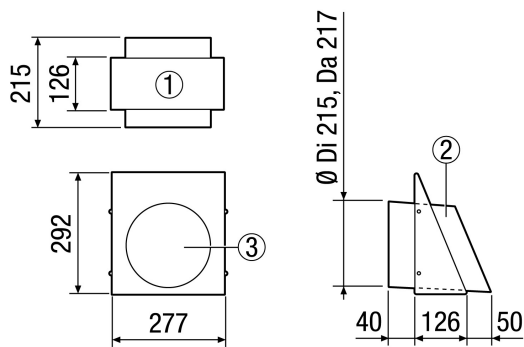

Tehnički podaci

Smjer zraka	Odsis zraka
Mjesto ugradnje	Vanjski zid
Materijal	Plemeniti čelik (V2A)
Boja	čisto bijela, slična RAL 9010
Težina	2,36 kg
Težina s pakovanjem	2,64 kg
Nominalna dužina	200 mm
Širina	280 mm
Visina	292 mm
Dubina	126 mm
Širina s pakovanjem	315 mm
Visina s pakovanjem	300 mm
Dubina s pakovanjem	245 mm
Jedinica za pakiranje	1 kom
Asortiman	K
GTIN (EAN)	4012799520849

KW-FL 20W

Krivulja

Crtež s veličinama [mm]

- ① Pogled odozdo
- ② Pogled sa strane (postolje za istrošeni zrak)
- ③ Pogled sprijeda - postolje za istrošeni zrak