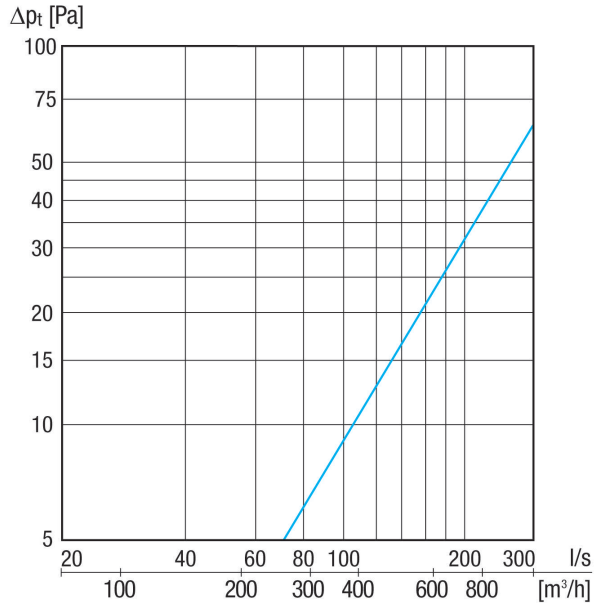

KW-FL 20W

Kratka informacija

Zidno postolje za istrošeni zrak, DN 200, boja čisto bijela, slična RAL 9010

Primjeri primjene

Obiteljska kuća, Obiteljska kuća za jednu obitelj, Novogradnja, Saniranje

Broj artikla 0152.0084

Tehnički podaci

Smjer zraka	Odsis zraka
Mjesto ugradnje	Vanjski zid
Materijal	Plemeniti čelik (V2A)
Boja	čisto bijela, slična RAL 9010
Težina	2,36 kg
Težina s pakovanjem	2,64 kg
Nominalna dužina	200 mm
Širina	280 mm
Visina	292 mm
Dubina	126 mm
Širina s pakovanjem	315 mm
Visina s pakovanjem	300 mm
Dubina s pakovanjem	245 mm
Jedinica za pakiranje	1 kom
Asortiman	K
GTIN (EAN)	4012799520849

KW-FL 20W

Krivulja

Crtež s veličinama [mm]

- ① Pogled odozdo
- ② Pogled sa strane (postolje za istrošeni zrak)
- ③ Pogled sprijeda - postolje za istrošeni zrak