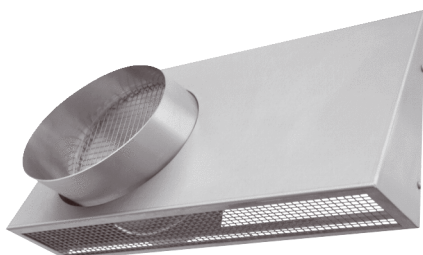

## Kratka informacija

Kombinirano zidno postolje, DN 160, vanjski zrak desno, prikladno za MaicoTherm DN 125

## Tehnički podaci

Model	Model na desnoj strani
Smjer zraka	Usis i odsis zraka
Mjesto ugradnje	Vanjski zid
Materijal	Plemeniti čelik (V2A)
Težina	2 kg
Težina s pakovanjem	2,3 kg
Nominalna dužina	160 mm
Širina	415 mm
Visina	232 mm
Dubina	100 mm
Širina s pakovanjem	435 mm
Visina s pakovanjem	240 mm
Dubina s pakovanjem	200 mm
Jedinica za pakiranje	1 kom
Asortiman	K
GTIN (EAN)	4012799520603