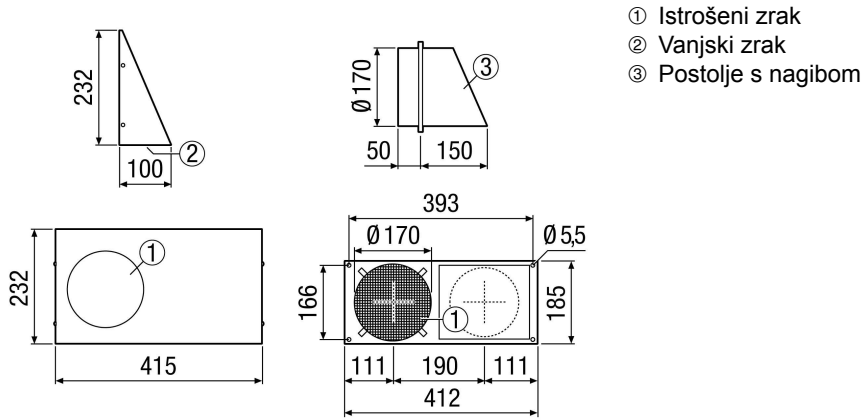

KWH 16 R

Crtež s veličinama [mm]

- ① Istrošeni zrak
- ② Vanjski zrak
- ③ Postolje s nagibom