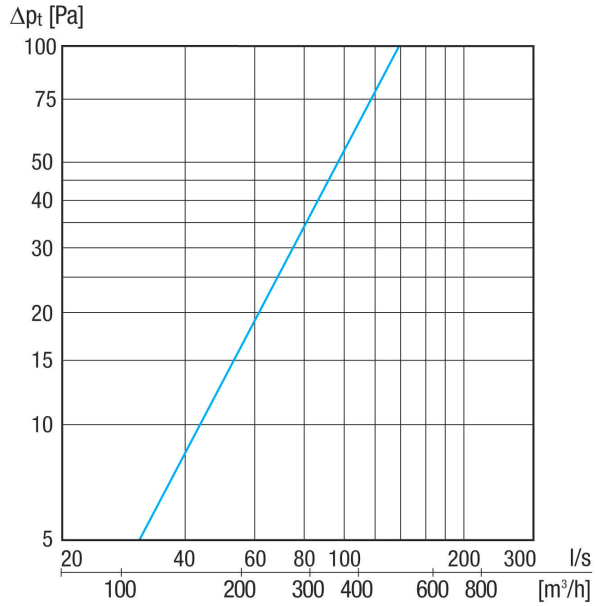

KWH 16 R

Krivulja Vanjski zrak