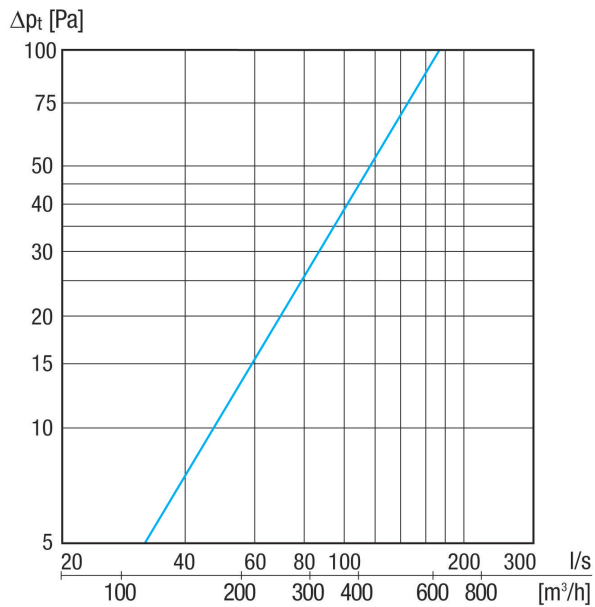

Krivulja Istrošeni zrak