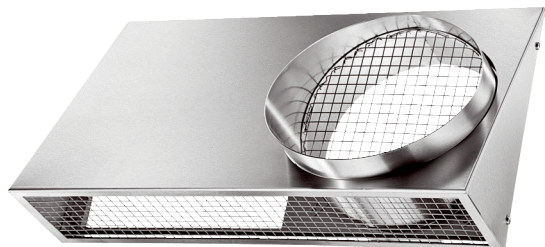

KWH 20 L

Kratka informacija

Kombinirano zidno postolje, DN 200, vanjski zrak lijevo, prikladno za MaicoTherm DN 160

Primjeri primjene

Obiteljska kuća, Obiteljska kuća za jednu obitelj, Novogradnja, Saniranje

Broj artikla

0152.0063

Tehnički podaci

| | |
|-----------------------|-------------------------|
| Model | Model na lijevoj strani |
| Smjer zraka | Usis i odsis zraka |
| Mjesto ugradnje | Vanjski zid |
| Materijal | Plemeniti čelik (V2A) |
| Težina | 2,72 kg |
| Težina s pakovanjem | 3,12 kg |
| Nominalna dužina | 200 mm |
| Širina | 500 mm |
| Visina | 282 mm |
| Dubina | 122 mm |
| Širina s pakovanjem | 510 mm |
| Visina s pakovanjem | 305 mm |
| Dubina s pakovanjem | 235 mm |
| Jedinica za pakiranje | 1 kom |
| Asortiman | K |
| GTIN (EAN) | 4012799520634 |