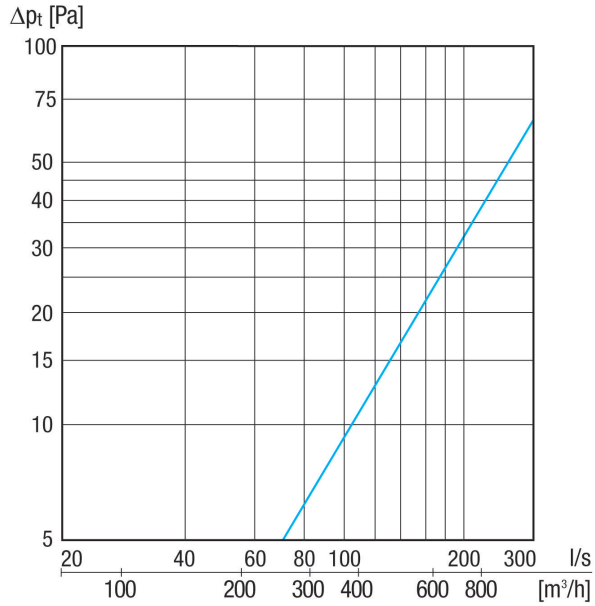

KWH 20 L

Krivulja Istrošeni zrak