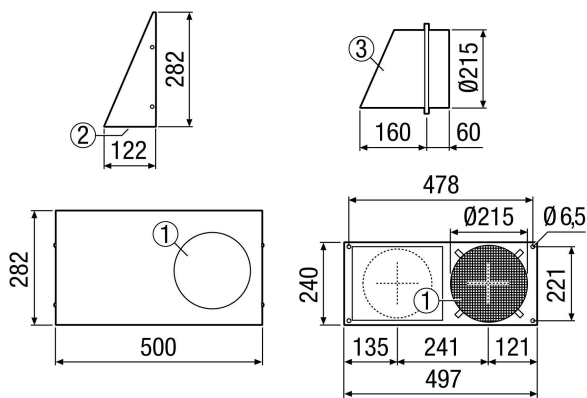

Broj artikla

0152.0063

Tehnički podaci

| | |
|-----------------------|-------------------------|
| Model | Model na lijevoj strani |
| Smjer zraka | Usis i odsis zraka |
| Mjesto ugradnje | Vanjski zid |
| Materijal | Plemeniti čelik (V2A) |
| Težina | 2,72 kg |
| Težina s pakovanjem | 3,12 kg |
| Nominalna dužina | 200 mm |
| Širina | 500 mm |
| Visina | 282 mm |
| Dubina | 122 mm |
| Širina s pakovanjem | 510 mm |
| Visina s pakovanjem | 305 mm |
| Dubina s pakovanjem | 235 mm |
| Jedinica za pakiranje | 1 kom |
| Asortiman | K |
| GTIN (EAN) | 4012799520634 |

KWH 20 L

Krivulja Istrošeni zrak

Crtež s veličinama [mm]

- ① Istrošeni zrak
- ② Vanjski zrak
- ③ Postolje s nagibom