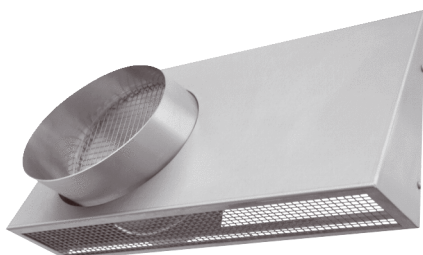

KWH 20 R

Kratka informacija

Kombinirano zidno postolje, DN 200, vanjski zrak desno, prikladno za MaicoTherm DN 160

Primjeri primjene

Obiteljska kuća, Obiteljska kuća za jednu obitelj, Novogradnja, Saniranje

Broj artikla

0152.0062

Tehnički podaci

Model	Model na desnoj strani
Smjer zraka	Usis i odsis zraka
Mjesto ugradnje	Vanjski zid
Materijal	Plemeniti čelik (V2A)
Težina	2,72 kg
Težina s pakovanjem	3,12 kg
Nominalna dužina	200 mm
Širina	500 mm
Visina	282 mm
Dubina	122 mm
Širina s pakovanjem	510 mm
Visina s pakovanjem	305 mm
Dubina s pakovanjem	235 mm
Jedinica za pakiranje	1 kom
Asortiman	K
GTIN (EAN)	4012799520627