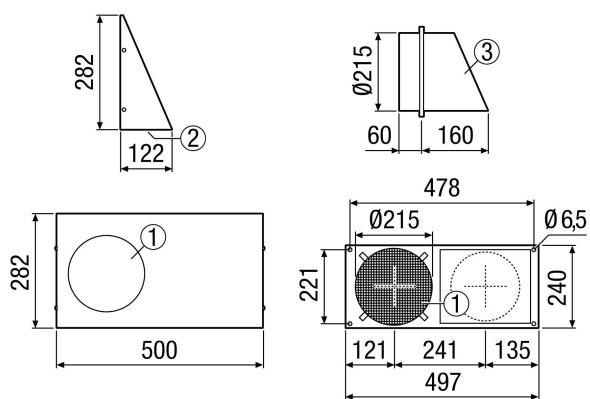

Broj artikla

0152.0062

Tehnički podaci

Model	Model na desnoj strani
Smjer zraka	Usis i odsis zraka
Mjesto ugradnje	Vanjski zid
Materijal	Plemeniti čelik (V2A)
Težina	2,72 kg
Težina s pakovanjem	3,12 kg
Nominalna dužina	200 mm
Širina	500 mm
Visina	282 mm
Dubina	122 mm
Širina s pakovanjem	510 mm
Visina s pakovanjem	305 mm
Dubina s pakovanjem	235 mm
Jedinica za pakiranje	1 kom
Asortiman	K
GTIN (EAN)	4012799520627

KWH 20 R

Krivulja Istrošeni zrak

Crtež s veličinama [mm]

- ① Istrošeni zrak
- ② Vanjski zrak
- ③ Postolje s nagibom