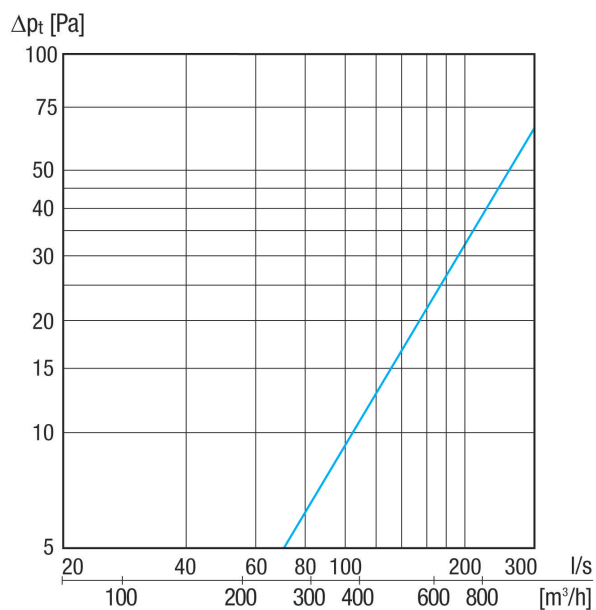

KWH 20 R

Kratka informacija

Kombinirano zidno postolje, DN 200, vanjski zrak desno, prikladno za MaicoTherm DN 160

Primjeri primjene

Obiteljska kuća, Obiteljska kuća za jednu obitelj, Novogradnja, Saniranje

Broj artikla

0152.0062

Tehnički podaci

Model	Model na desnoj strani
Smjer zraka	Usis i odsis zraka
Mjesto ugradnje	Vanjski zid
Materijal	Plemeniti čelik (V2A)
Težina	2,72 kg
Težina s pakovanjem	3,12 kg
Nominalna dužina	200 mm
Širina	500 mm
Visina	282 mm
Dubina	122 mm
Širina s pakovanjem	510 mm
Visina s pakovanjem	305 mm
Dubina s pakovanjem	235 mm
Jedinica za pakiranje	1 kom
Asortiman	K
GTIN (EAN)	4012799520627

KWH 20 R

Krivulja Istrošeni zrak

Crtež s veličinama [mm]

- ① Istrošeni zrak
- ② Vanjski zrak
- ③ Postolje s nagibom